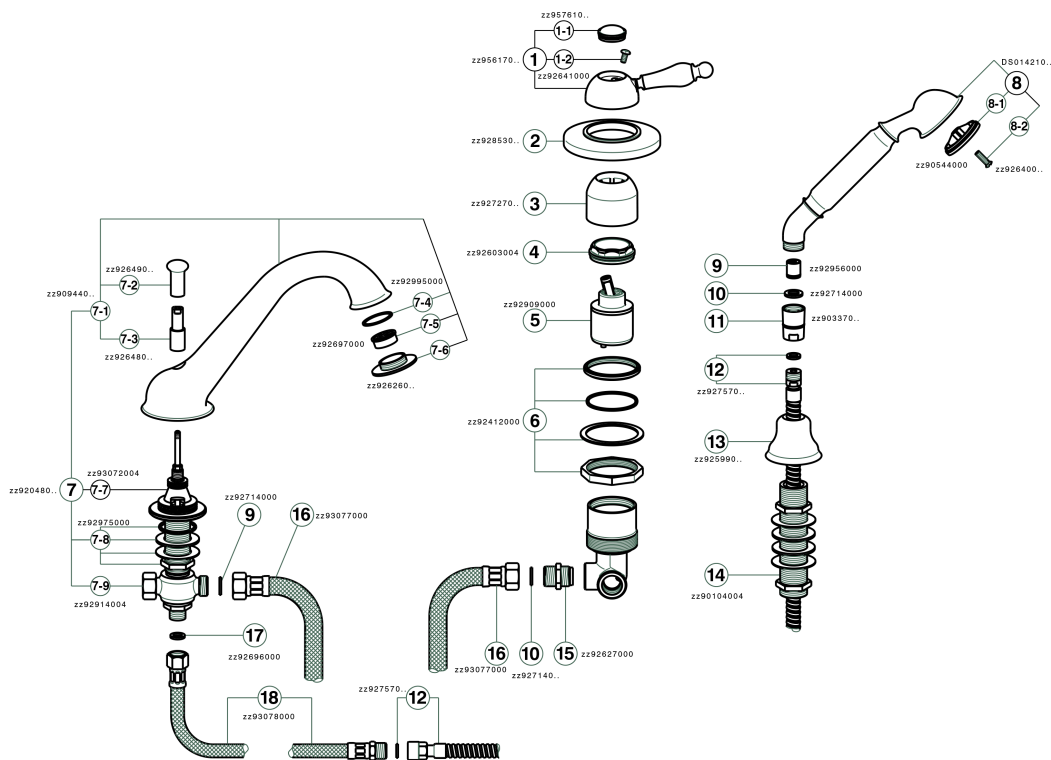

Borde Bañera monomando 3 agujeros ARCANA EMPRESS_EM001260

EM001260

<https://es.cisal.it/borde-banera-monomando-3-agujeros-arcana-empress-em001260>

2026-06-16