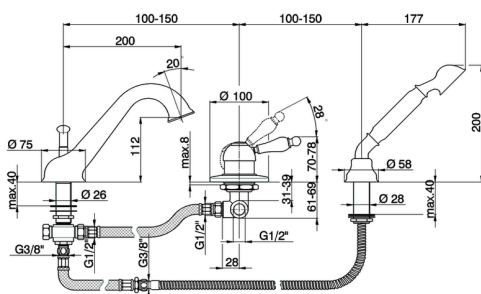

Borde Bañera monomando 3 agujeros ARCANA EMPRESS_EM001260

MODELO **EM001260**

Borde Bañera monomando 3 agujeros,desviador automático,duchita una función Toscana,flexible de Latón 175 cm

ACABADOS DISPONIBLES

-  **21** 21 Cromo
-  **24** 24 Oro
-  **26** 26 Cobre Viejo
-  **27** 27 Bronce Viejo
-  **2A** 2A Niquel Satinado Cepillado
-  **74** 74 Cromo/Oro

CARACTERÍSTICAS

Recambio Cartucho **ZZ92909000**

Cartucho Monomando 43 mm

Borde Bañera monomando 3 agujeros ARCANA EMPRESS_EM001260

EM001260

<https://es.cisal.it/borde-banera-monomando-3-agujeros-arcana-empress-em001260>

2026-05-02