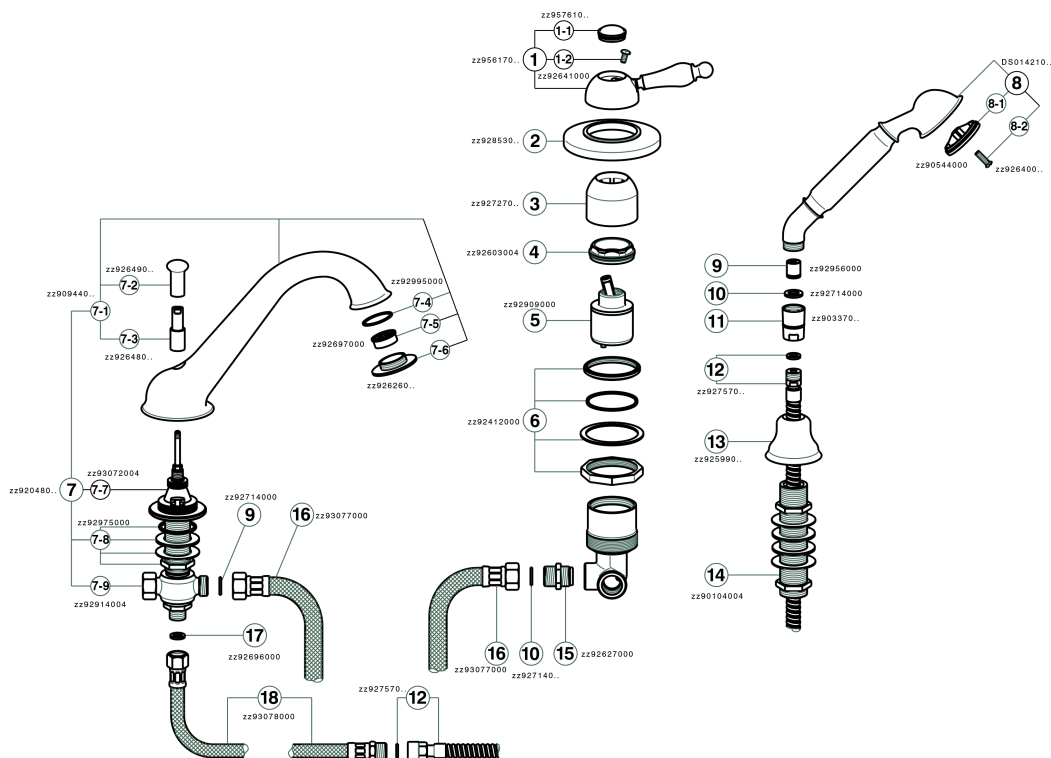

Borde Bañera monomando 3 agujeros ARCANA EMPRESS_EM001260

MODELO **EM001260**

Borde Bañera monomando 3 agujeros,desviador automático,duchita una función Toscana,flexible de Latón 175 cm

ACABADOS DISPONIBLES

-  **21** 21 Cromo
-  **24** 24 Oro
-  **26** 26 Cobre Viejo
-  **27** 27 Bronce Viejo
-  **2A** 2A Niquel Satinado Cepillado
-  **74** 74 Cromo/Oro

CARACTERÍSTICAS

Recambio Cartucho **ZZ92909000**

Cartucho Monomando 43 mm

Borde Bañera monomando 3 agujeros ARCANA EMPRESS_EM001260

EM001260

<https://es.cisal.it/borde-banera-monomando-3-agujeros-arcana-empress-em001260>

2026-05-02