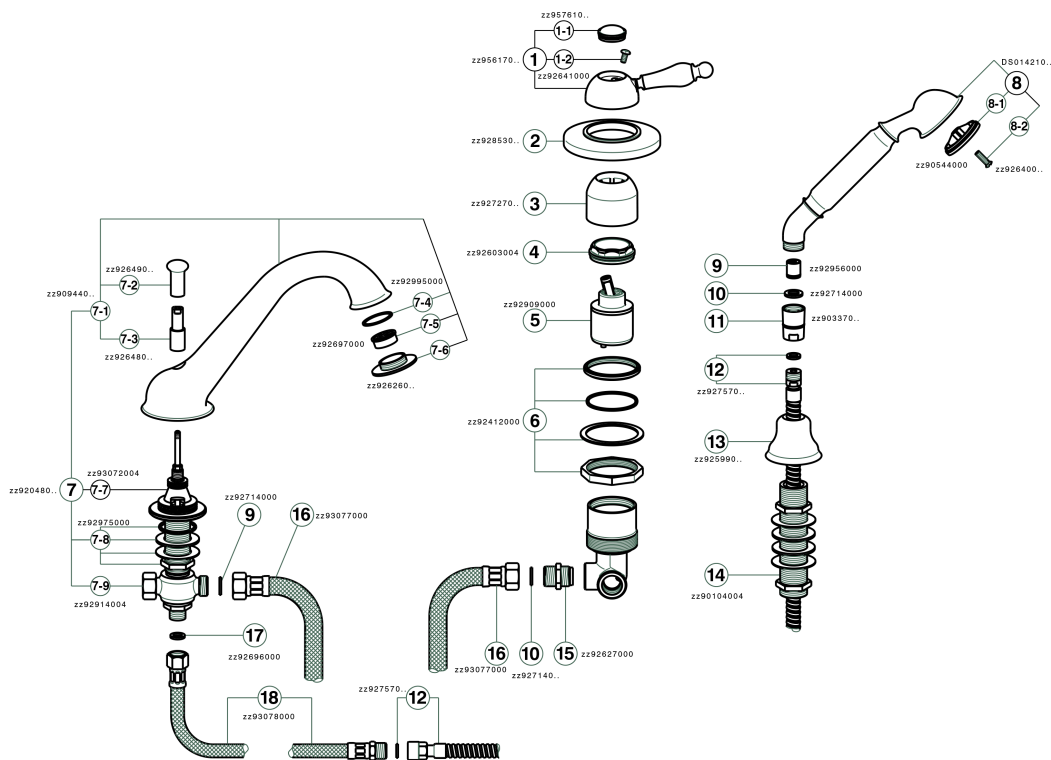

Borde Bañera monomando 3 agujeros ARCANA EMPRESS_EM001260

MODELO **EM001260**

Borde Bañera monomando 3 agujeros, desviador automático, ducha una función Toscana, flexible de Latón 175 cm

ACABADOS DISPONIBLES

-  **21** 21 Cromo
-  **24** 24 Oro
-  **26** 26 Cobre Viejo
-  **27** 27 Bronce Viejo
-  **2A** 2A Niquel Satinado Cepillado
-  **74** 74 Cromo/Oro

CARACTERÍSTICAS

Recambio Cartucho **ZZ92909000**

Cartucho Monomando 43 mm

Borde Bañera monomando 3 agujeros ARCANA EMPRESS_EM001260

EM001260

<https://es.cisal.it/borde-banera-monomando-3-agujeros-arcana-empress-em001260>

2026-06-16