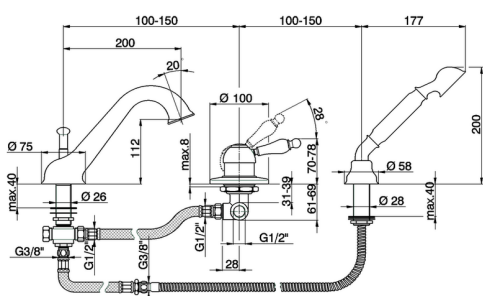

Borde Bañera monomando 3 agujeros ARCANA EMPRESS_EM001260

MODELO **EM001260**

Borde Bañera monomando 3 agujeros, desviador automático, ducha una función Toscana, flexible de Latón 175 cm

ACABADOS DISPONIBLES

-  **21** 21 Cromo
-  **24** 24 Oro
-  **26** 26 Cobre Viejo
-  **27** 27 Bronce Viejo
-  **2A** 2A Niquel Satinado Cepillado
-  **74** 74 Cromo/Oro

CARACTERÍSTICAS

Recambio Cartucho **ZZ92909000**

Cartucho Monomando 43 mm

Borde Bañera monomando 3 agujeros ARCANA EMPRESS_EM001260

EM001260

<https://es.cisal.it/borde-banera-monomando-3-agujeros-arcana-empress-em001260>

2026-05-02