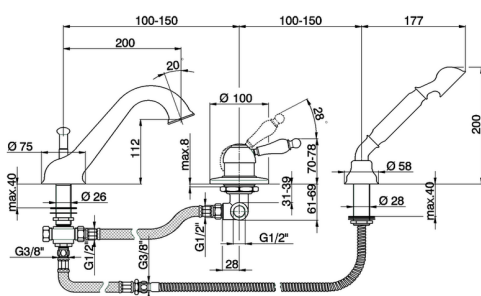

Borde Bañera monomando 3 agujeros ARCANA EMPRESS_EM001260

MODELO **EM001260**

Borde Bañera monomando 3 agujeros, desviador automático, ducha una función Toscana, flexible de Latón 175 cm

ACABADOS DISPONIBLES

-  **21** 21 Cromo
-  **24** 24 Oro
-  **26** 26 Cobre Viejo
-  **27** 27 Bronce Viejo
-  **2A** 2A Niquel Satinado Cepillado
-  **74** 74 Cromo/Oro

CARACTERÍSTICAS

Recambio Cartucho **ZZ92909000**

Cartucho Monomando 43 mm

Borde Bañera monomando 3 agujeros ARCANA EMPRESS_EM001260

EM001260

<https://es.cisal.it/borde-banera-monomando-3-agujeros-arcana-empress-em001260>

2026-06-16