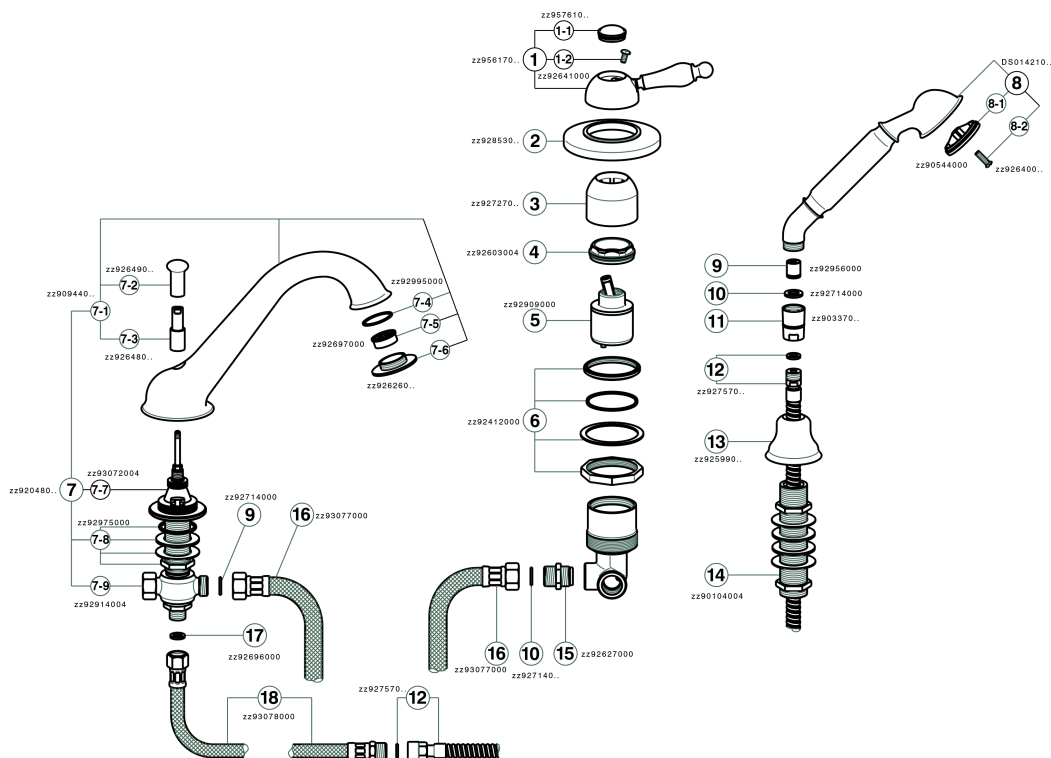

Borde Bañera monomando 3 agujeros ARCANA EMPRESS_EM001260

MODELO **EM001260**

Borde Bañera monomando 3 agujeros, desviador automático, ducha una función Toscana, flexible de Latón 175 cm

ACABADOS DISPONIBLES

-  **21** 21 Cromo
-  **24** 24 Oro
-  **26** 26 Cobre Viejo
-  **27** 27 Bronce Viejo
-  **2A** 2A Niquel Satinado Cepillado
-  **74** 74 Cromo/Oro

CARACTERÍSTICAS

Recambio Cartucho **ZZ92909000**

Cartucho Monomando 43 mm

Borde Bañera monomando 3 agujeros ARCANA EMPRESS_EM001260

EM001260

<https://es.cisal.it/borde-banera-monomando-3-agujeros-arcana-empress-em001260>

2026-05-02