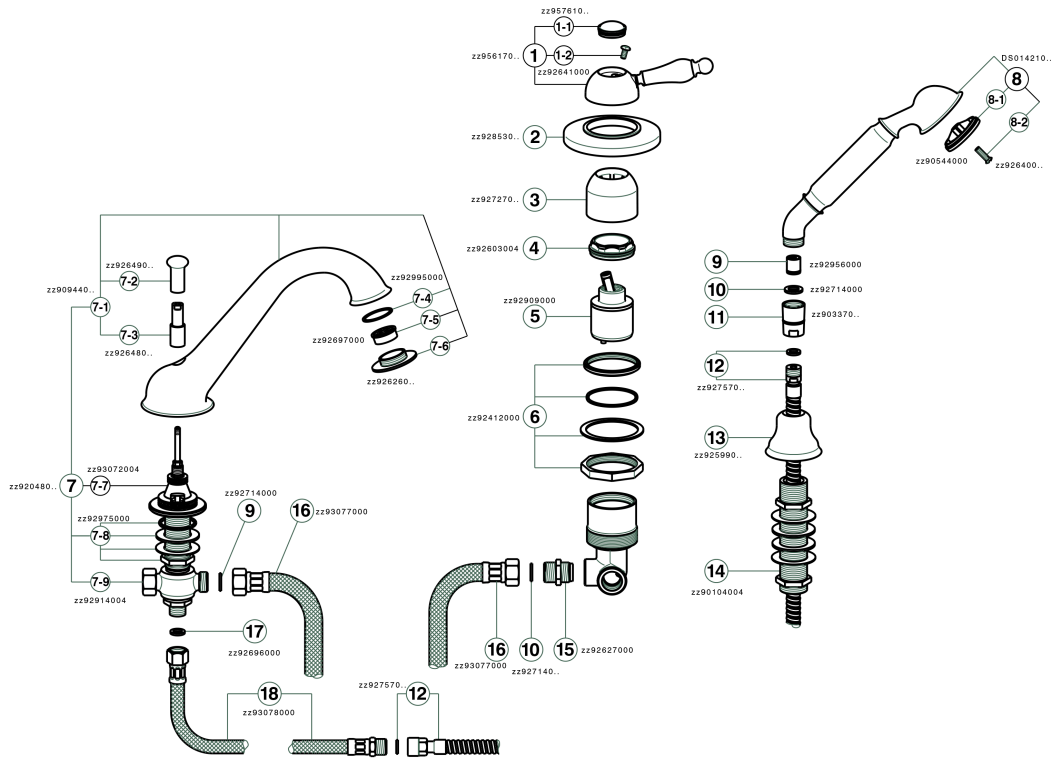

Borde Bañera monomando 3 agujeros ARCANA EMPRESS_EM001260

EM001260

<https://es.cisal.it/borde-banera-monomando-3-agujeros-arcana-empress-em001260>

2026-05-02