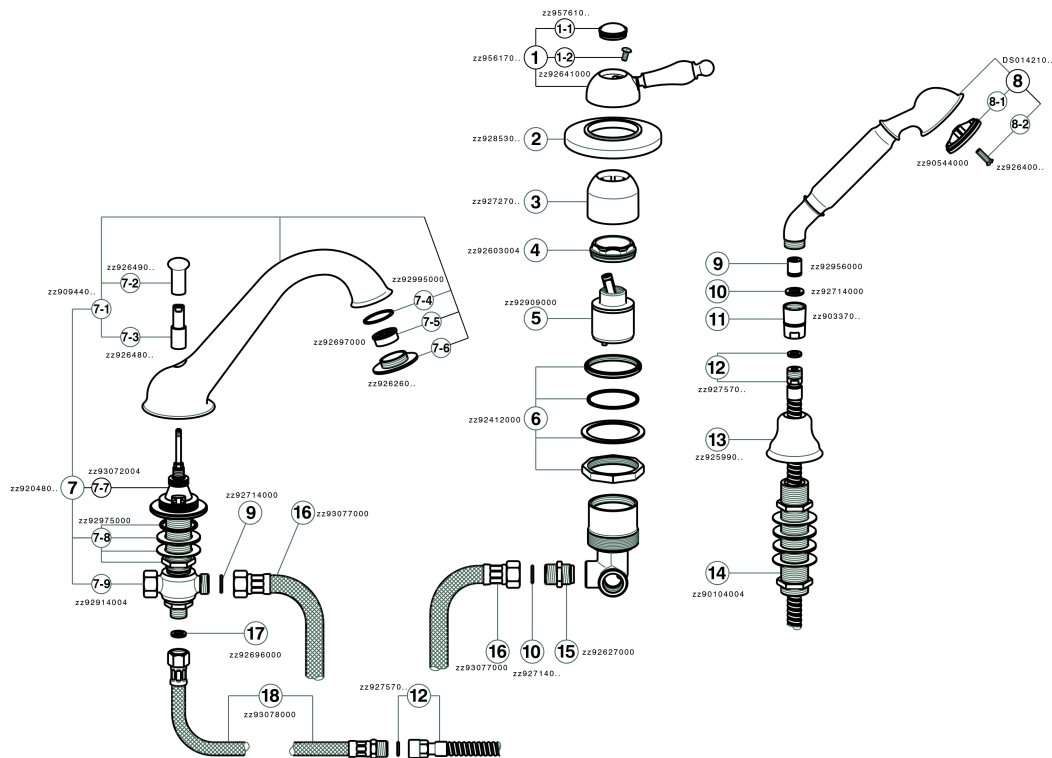

Borde Bañera monomando 3 agujeros ARCANA EMPRESS_EM001260

EM001260

<https://es.cisal.it/borde-banera-monomando-3-agujeros-arcana-empress-em001260>

2026-06-16