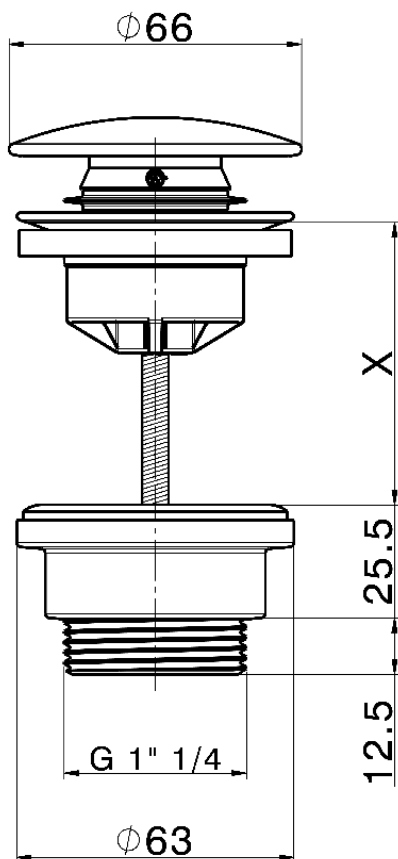

Válvula desagüe click-clack 1" 1/4 para lavabo COMPLEMENTOS_ZA001790

X = 0-63 mm. MAX

X = 63-103 mm. MAX

ZA001790

<https://es.cisal.it/valvula-desague-click-clack-1-1-4-para-lavabo-complementos-za001790>

2024-12-22