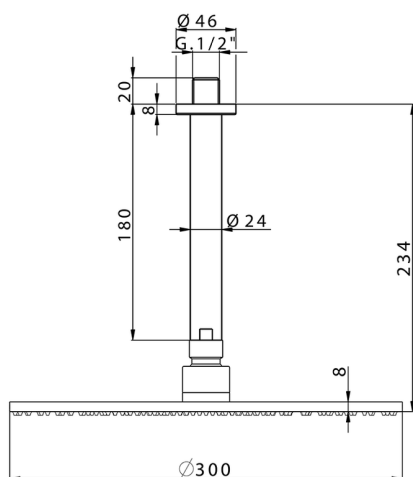

Brazo ducha con rociador WELLNESS_DS013700

MODELO **DS013700**

Brazo ducha con rociador, rociador redondo Ø 300 mm es.8 mm de LATÓN

ACABADOS DISPONIBLES

-  **21** 21 Cromo
-  **2B** 2B Niquel Brillo
-  **2P** 2P Oro Rosa
-  **2Q** 2Q Black Titanium
-  **40** 40 Negro Mate
-  **4Q** 4Q Blanco Mate