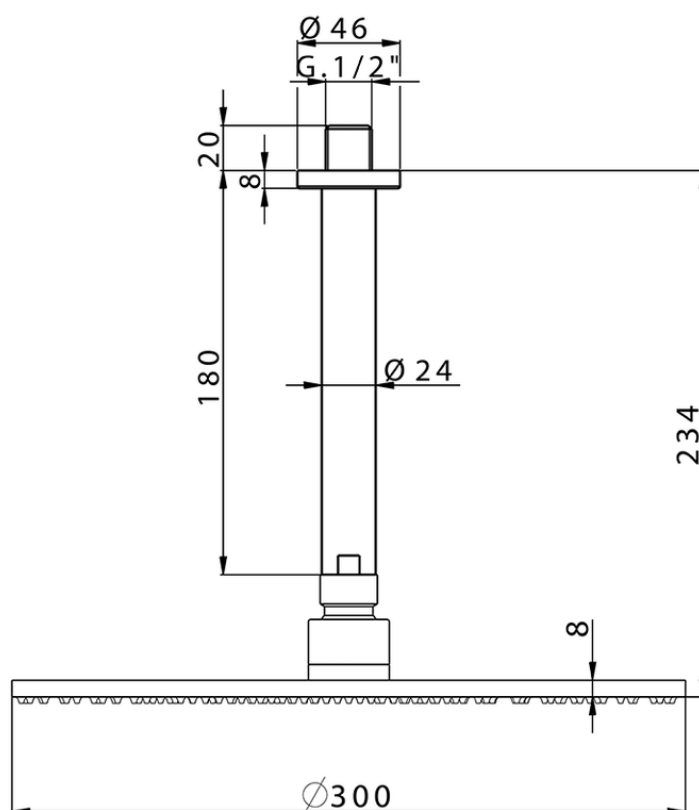

Brazo ducha con rociador WELLNESS_DS013700

DS013700

<https://es.cisal.it/brazo-ducha-con-rociador-wellness-ds013700>

2026-05-01