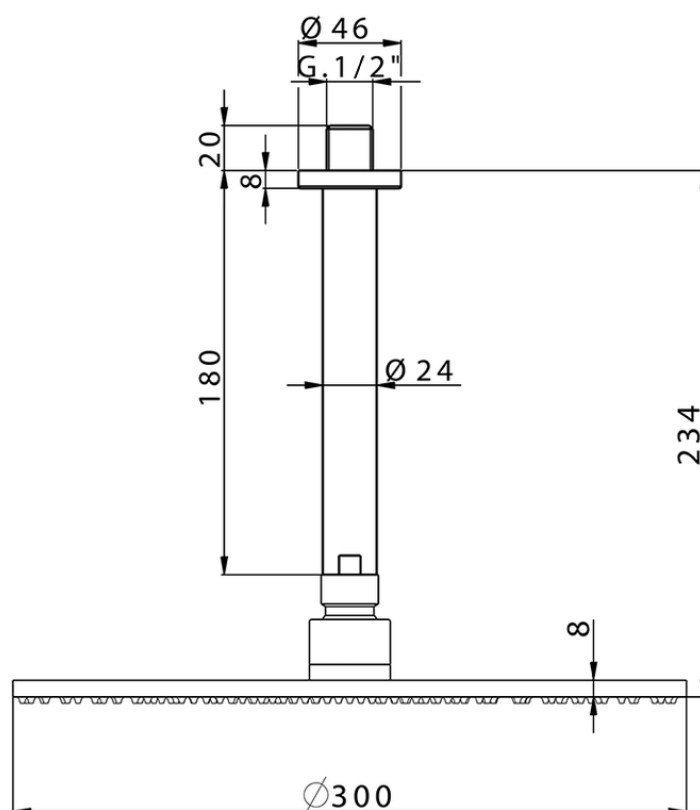

Brazo ducha con rociador WELLNESS_DS013700

DS013700

<https://es.cisal.it/brazo-ducha-con-rociador-wellness-ds013700>

2026-05-01