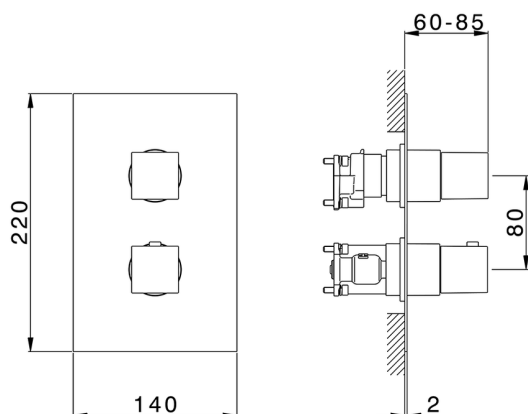

Conjunto Termostático para One-Box ONE BOX_WE0BT030

MODELO **WE0BT030**

Conjunto Termostático para One-Box, con devia stop 1-2-3 salidas, profundidad mínima de instalación 67 mm, sin parte empotrada, para art. ZA00B030-ZA00B031

ACABADOS DISPONIBLES

21 21 Cromo

2F 2F Niquel Cepillado

2Q 2Q Black Titanium

CARACTERÍSTICAS

Recambio Cartucho **24.04A.PP**

Cartucho Termostático Plus P 8X20

Instalación **Empotrado**