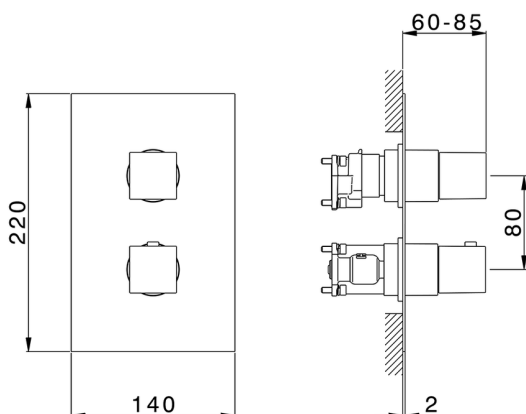

Conjunto Termostático para One-Box ONE BOX_WE0BT030

MODELO **WE0BT030**

Conjunto Termostático para One-Box, con devia stop 1-2-3 salidas, profundidad mínima de instalación 67 mm, sin parte empotrada, para art. ZA00B030-ZA00B031

ACABADOS DISPONIBLES

21 21 Cromo

2F 2F Niquel Cepillado

2Q 2Q Black Titanium

CARACTERÍSTICAS

Recambio Cartucho **24.04A.PP**

Cartucho Termostático Plus P 8X20

Instalación **Empotrado**