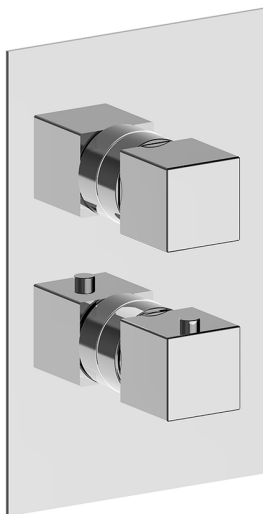

Conjunto Termostático para One-Box ONE BOX_WE0BT030

MODELO **WE0BT030**

Conjunto Termostático para One-Box, con devia stop 1-2-3 salidas, profundidad mínima de instalación 67 mm, sin parte empotrada, para art. ZA00B030-ZA00B031

ACABADOS DISPONIBLES

21 21 Cromo

2F 2F Niquel Cepillado

2Q 2Q Black Titanium

CARACTERÍSTICAS

Recambio Cartucho **24.04A.PP**

Cartucho Termostático Plus P 8X20

Instalación **Empotrado**

Empotrado 2 **ZA00B031**

ZA00B030

DeviaStop

La tecnología Cisal DeviaStop le permite ajustar el caudal de agua y dirigirla hacia la salida elegida (rociador superior, ducha de mano, etc.).

Termostático

El termostático Cisal es tu gestor personal del agua, ayudándote a manejar, controlar y ahorrar agua y energía.