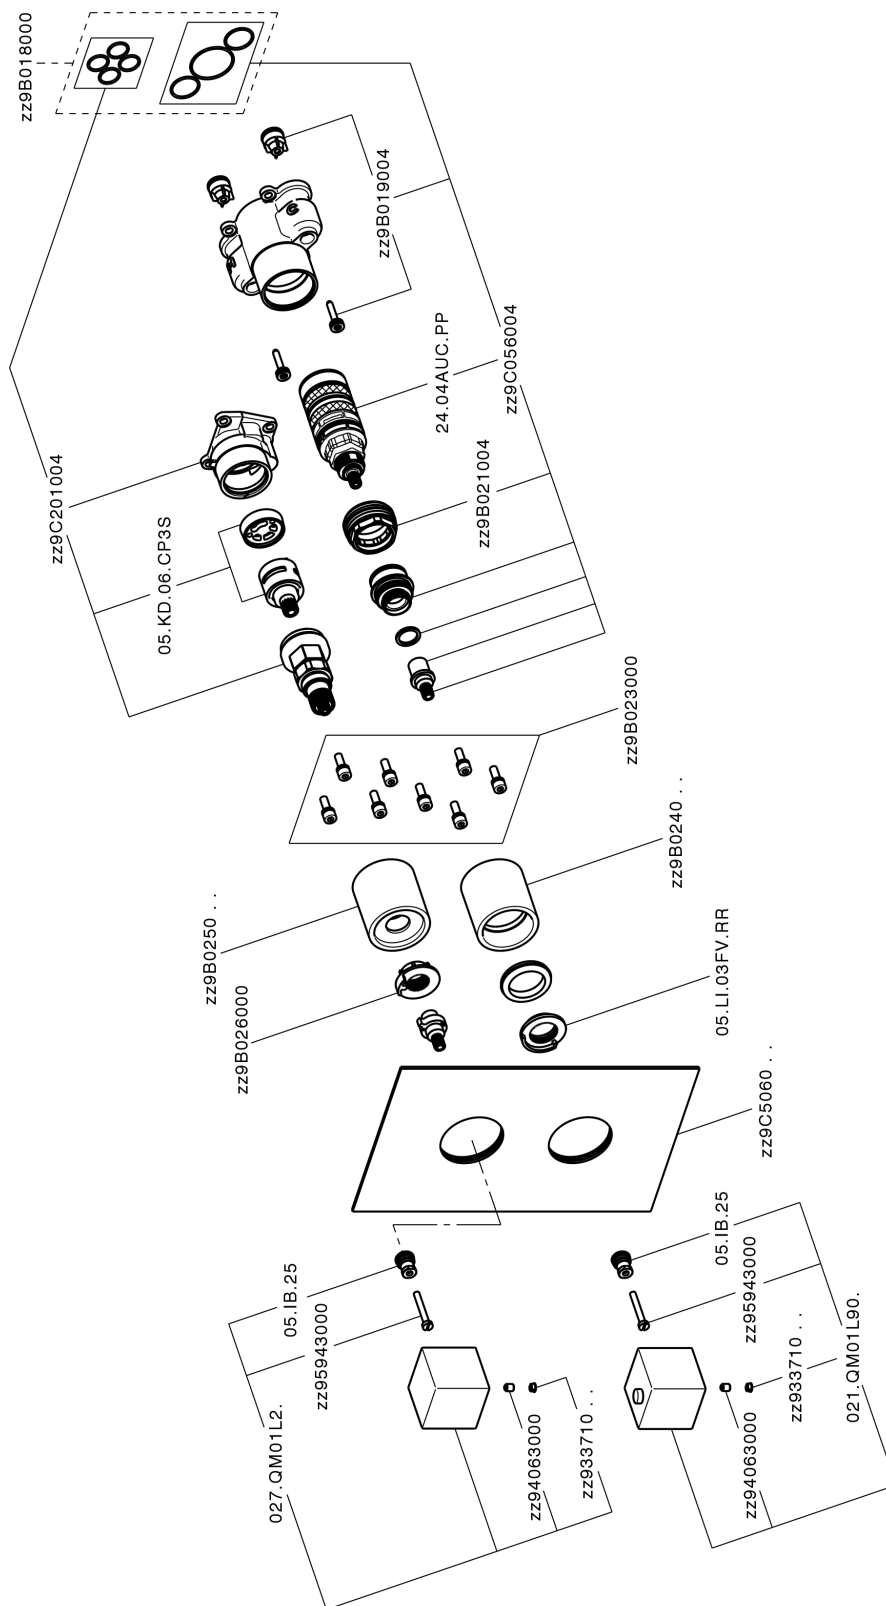

Conjunto Termostático para One-Box ONE BOX_WE0BT030

WE0BT030

<https://es.cisal.it/conjunto-termostatico-para-one-box-one-box-we0bt030>