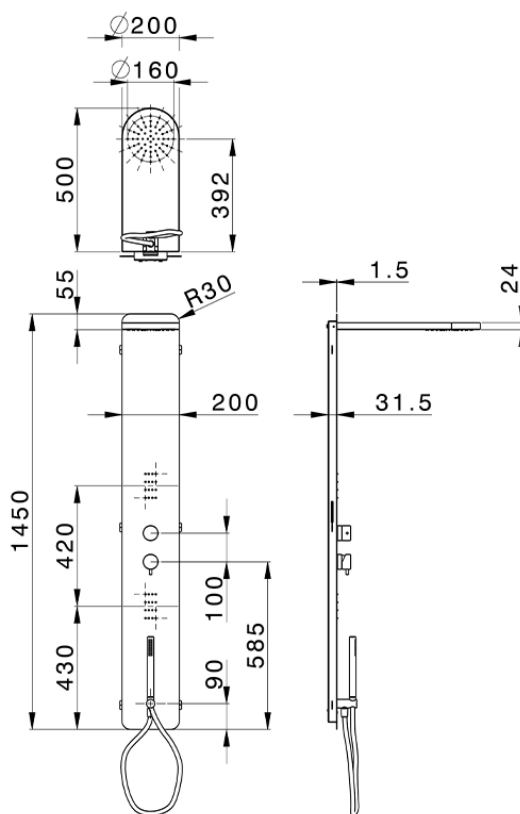

Panel de ducha monomando 3 funciones COLUMNAS DUCHA_ZS005050

ZS005050

<https://es.cisal.it/panel-de-ducha-monomando-3-funciones-columnas-ducha-zs005050>

2026-04-29