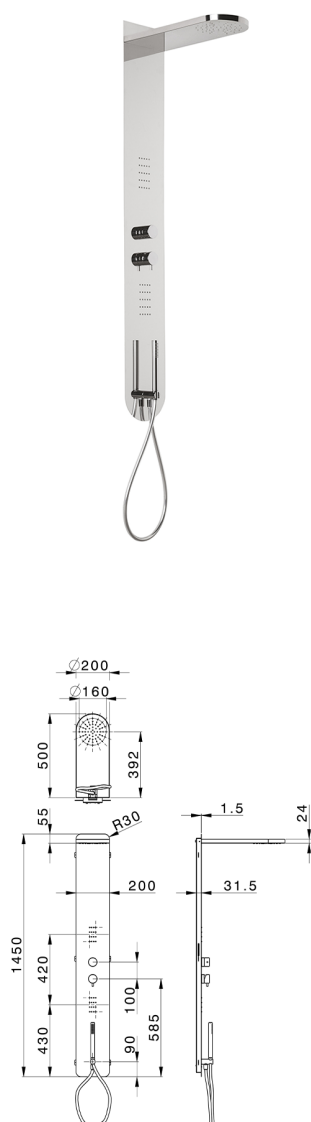

Panel de ducha monomando 3 funciones COLUMNAS DUCHA_ZS005050

MODELO **ZS005050**

Panel de ducha monomando 3 funciones, panel ducha de acero inoxidable AISI 304, devistop 3 salidas, soporte duchita con toma de agua, duchita una función Ø 23 mm de Latón, 2 rociadores frontales, rociador rectangular redondeado L.500 Ø100mm, función lluvia, flexible PVC 150 cm

ACABADOS DISPONIBLES

-  **D1** D1 Inox Cepillado
-  **40** 40 Negro Mate
-  **4Q** 4Q Blanco Mate
-  **D2** D2 Inox brillo

CARACTERÍSTICAS

Monomando **1**
 Recambio Cartucho **ZZ99751000**
Cartucho Monomando 35 mm