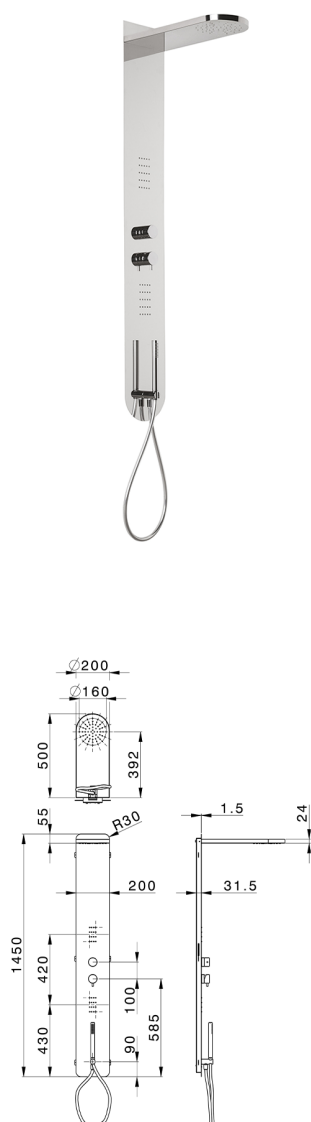

## Panel de ducha monomando 3 funciones COLUMNAS DUCHA\_ZS005050

MODELO **ZS005050**

Panel de ducha monomando 3 funciones, panel ducha de acero inoxidable AISI 304, devistop 3 salidas, soporte duchita con toma de agua, duchita una función Ø 23 mm de Latón, 2 rociadores frontales, rociador rectangular redondeado L.500 Ø100mm, función lluvia, flexible PVC 150 cm

### ACABADOS DISPONIBLES

-  **D1** D1 Inox Cepillado
-  **40** 40 Negro Mate
-  **4Q** 4Q Blanco Mate
-  **D2** D2 Inox brillo

### CARACTERÍSTICAS

Monomando **1**  
 Recambio Cartucho **ZZ99751000**  
**Cartucho Monomando 35 mm**

2026-04-29