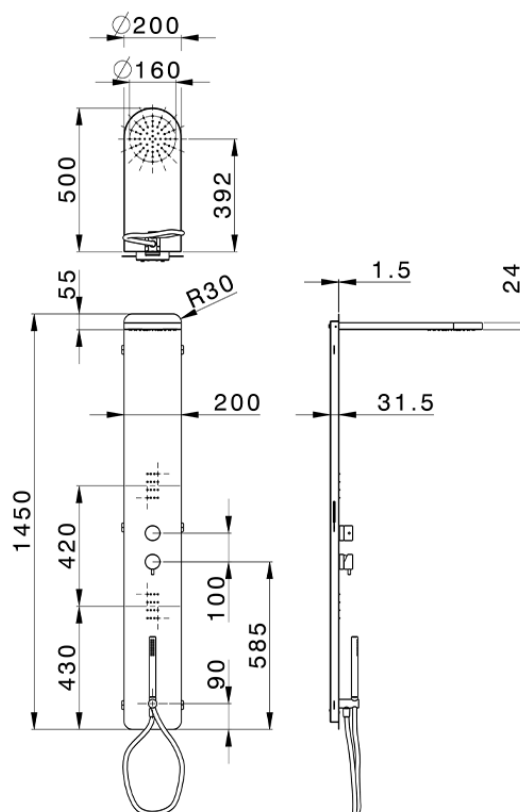

Panel de ducha monomando 3 funciones COLUMNAS DUCHA_ZS005050

ZS005050

<https://es.cisal.it/panel-de-ducha-monomando-3-funciones-columnas-ducha-zs005050>

2026-06-15