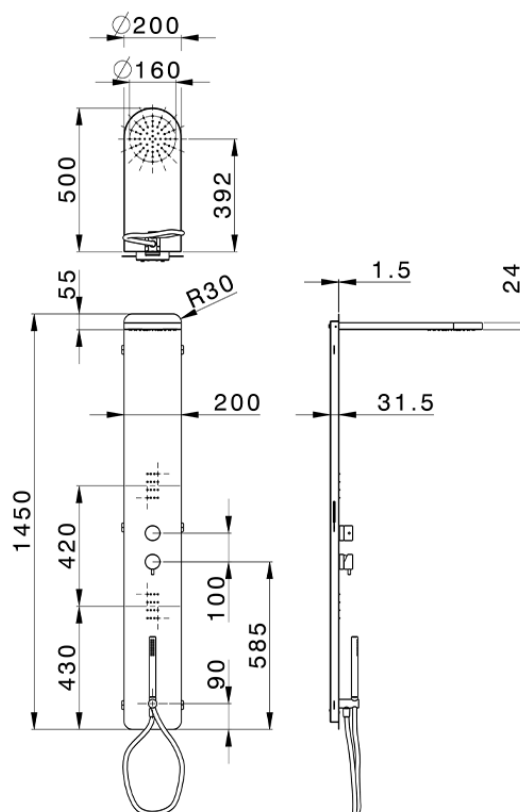

Panel de ducha monomando 3 funciones COLUMNAS DUCHA_ZS005050

ZS005050

<https://es.cisal.it/panel-de-ducha-monomando-3-funciones-columnas-ducha-zs005050>

2026-04-29