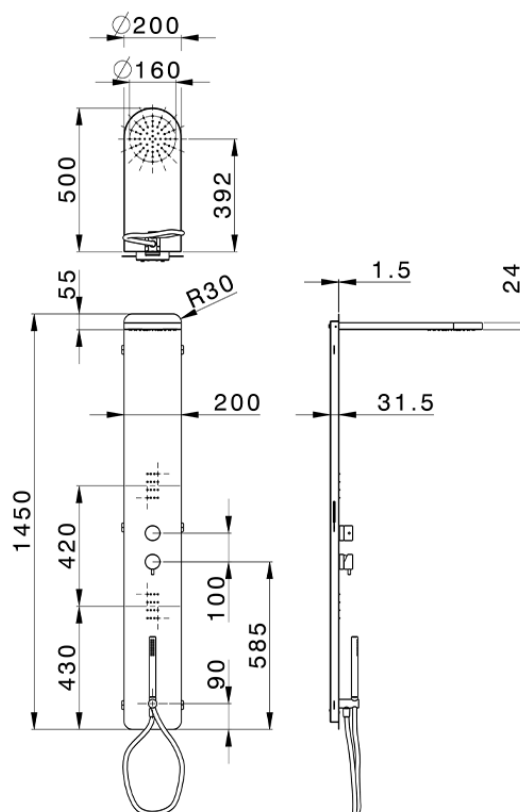

Panel de ducha monomando 3 funciones COLUMNAS DUCHA_ZS005050

ZS005050

<https://es.cisal.it/panel-de-ducha-monomando-3-funciones-columnas-ducha-zs005050>

2026-04-30