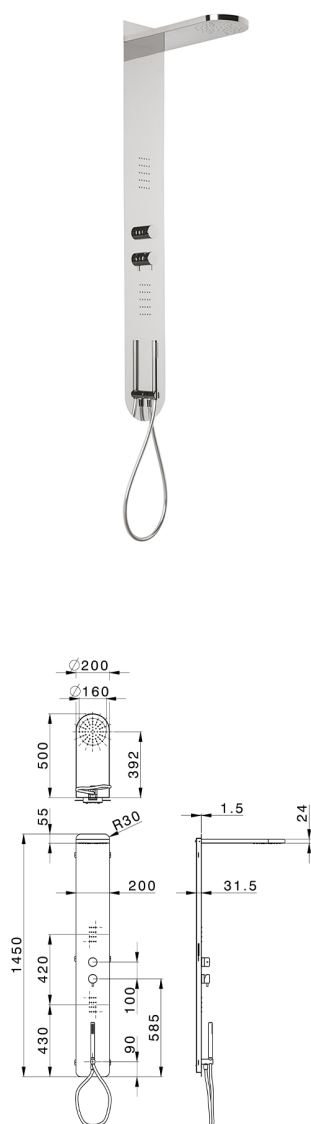

## Panel de ducha monomando 3 funciones COLUMNAS DUCHA\_ZS005050

MODELO **ZS005050**

Panel de ducha monomando 3 funciones, panel ducha de acero inoxidable AISI 304, devistop 3 salidas, soporte duchita con toma de agua, duchita una función Ø 23 mm de Latón, 2 rociadores frontales, rociador rectangular redondeado L.500 Ø100mm, función lluvia, flexible PVC 150 cm

### ACABADOS DISPONIBLES

-  **D1** D1 Inox Cepillado
-  **40** 40 Negro Mate
-  **4Q** 4Q Blanco Mate
-  **D2** D2 Inox brillo

### CARACTERÍSTICAS

Monomando **1**  
 Recambio Cartucho **ZZ99751000**  
**Cartucho Monomando 35 mm**

2026-06-14