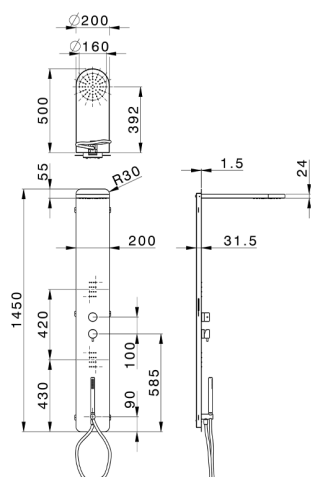

Panel de ducha monomando 3 funciones COLUMNAS DUCHA_ZS005050

MODELO **ZS005050**

Panel de ducha monomando 3 funciones, panel ducha de acero inoxidable AISI 304, devistop 3 salidas, soporte duchita con toma de agua, duchita una función Ø 23 mm de Latón, 2 rociadores frontales, rociador rectangular redondeado L.500 Ø100mm, función lluvia, flexible PVC 150 cm

ACABADOS DISPONIBLES

-  **D1** D1 Inox Cepillado
-  **40** 40 Negro Mate
-  **4Q** 4Q Blanco Mate
-  **D2** D2 Inox brillo

CARACTERÍSTICAS

Monomando **1**
 Recambio Cartucho **ZZ99751000**
Cartucho Monomando 35 mm