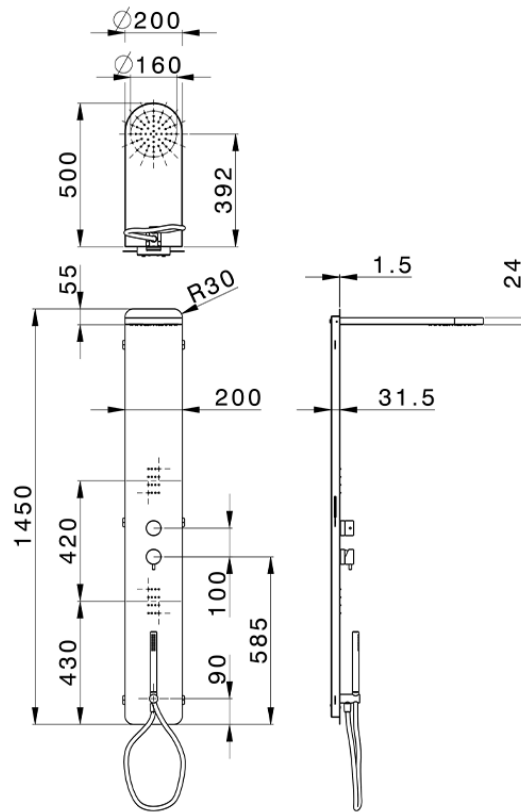

Panel de ducha monomando 3 funciones COLUMNAS DUCHA_ZS005050

ZS005050

<https://es.cisal.it/panel-de-ducha-monomando-3-funciones-columnas-ducha-zs005050>

2026-06-14