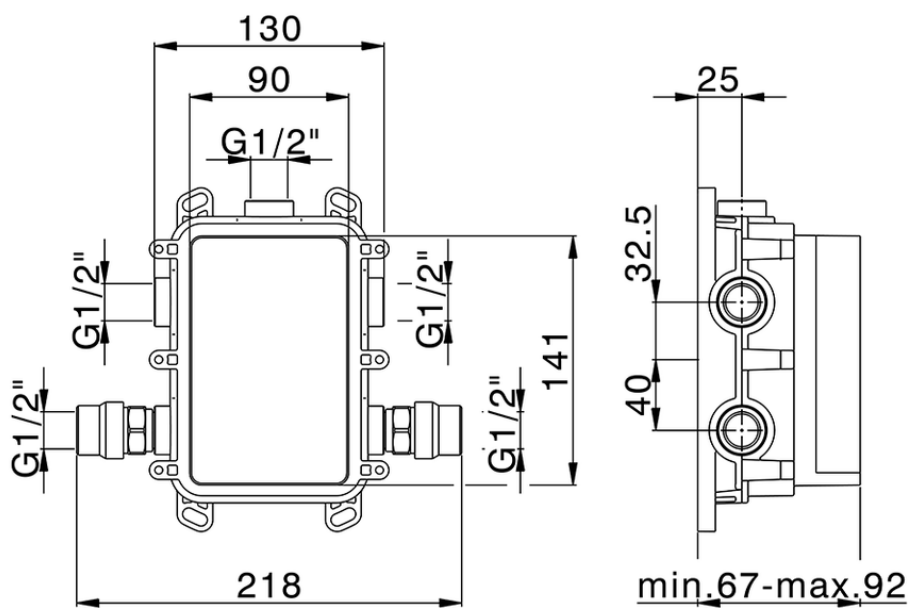

**Conjunto Monomando para One-Box ROADSTER ACCENT\_RA0BM030**

RA0BM030

<https://es.cisal.it/conjunto-monomando-para-one-box-roadster-accent-ra0bm030>

ZA00B031

<https://es.cisal.it/one-box-universal-para-empotrado-one-box-za00b031>

ZA00B030

<https://es.cisal.it/one-box-universal-para-empotrado-one-box-za00b030>

2025-01-15