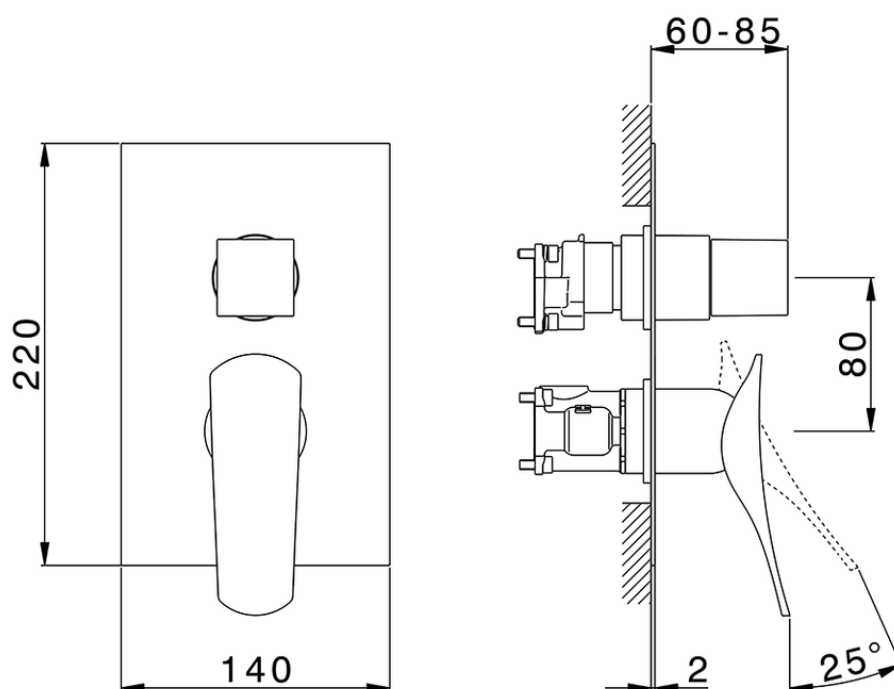

**Conjunto Monomando para One-Box ROADSTER ACCENT\_RA0BM030**

RA0BM030

<https://es.cisal.it/conjunto-monomando-para-one-box-roadster-accent-ra0bm030>

ZA00B031

<https://es.cisal.it/one-box-universal-para-empotrado-one-box-za00b031>

ZA00B030

<https://es.cisal.it/one-box-universal-para-empotrado-one-box-za00b030>

2025-01-15