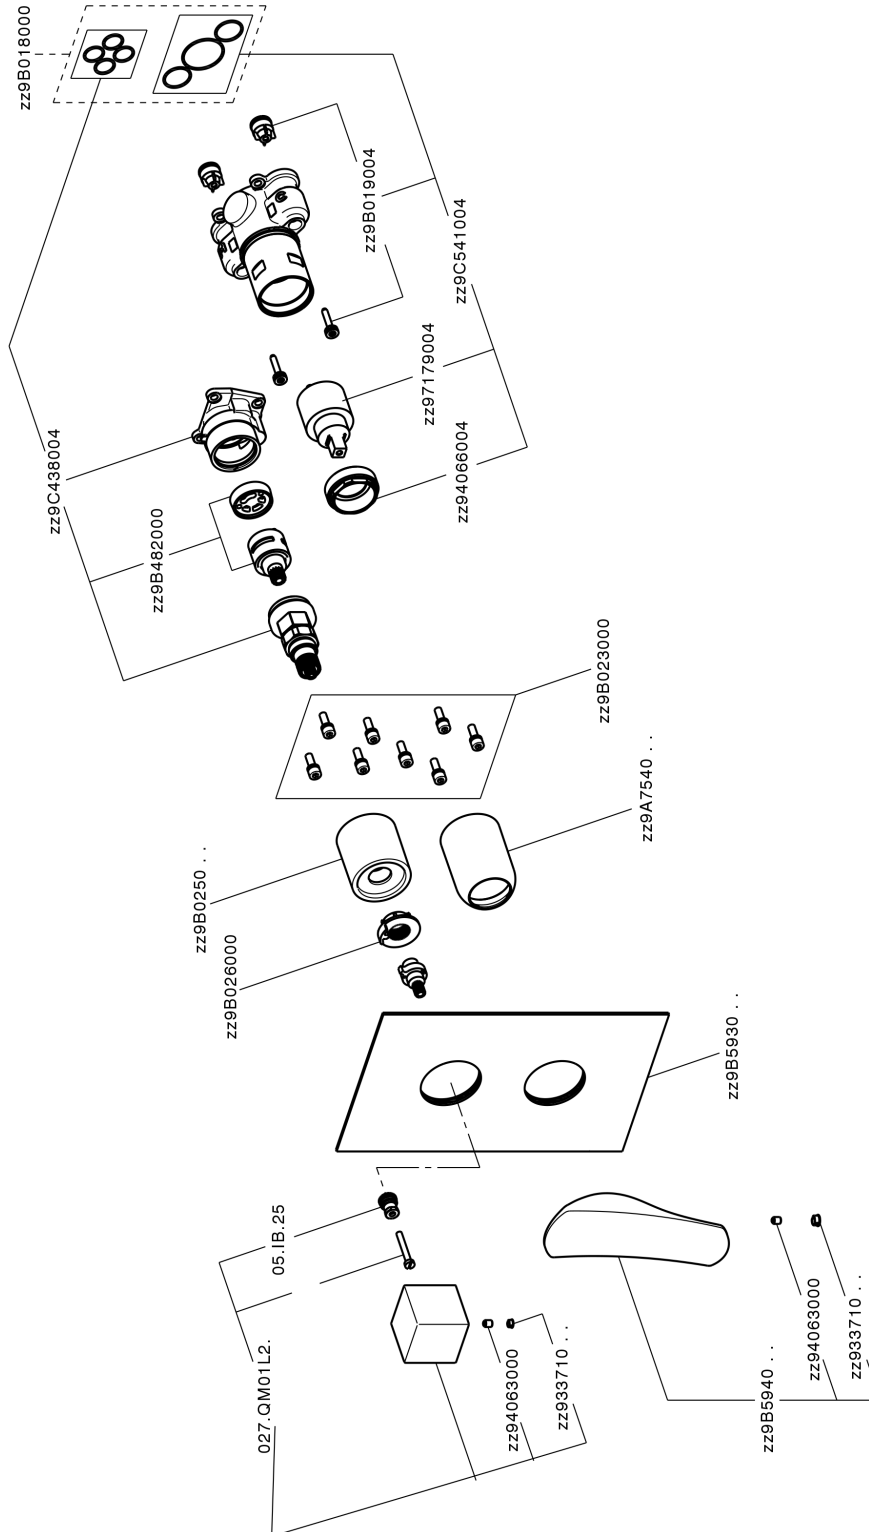

Conjunto Monomando para One-Box ROADSTER ACCENT_RA0BM030

RA0BM030

<https://es.cisal.it/conjunto-monomando-para-one-box-roadster-accent-ra0bm030>

One-Box Universal para empotrado ONE BOX_ZA00B031

ZA00B031

<https://es.cisal.it/one-box-universal-para-empotrado-one-box-za00b031>

One-Box Universal para empotrado ONE BOX_ZA00B030

ZA00B030

<https://es.cisal.it/one-box-universal-para-empotrado-one-box-za00b030>

2025-01-15