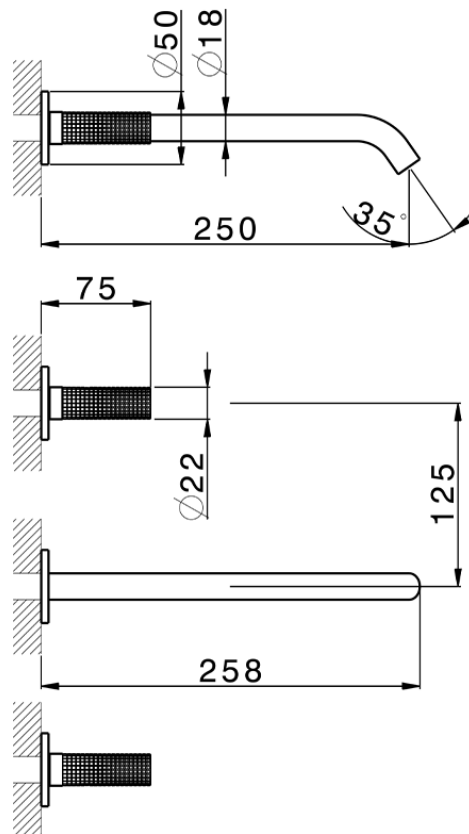

**Parte externa lavabo de pared NUANCE X32\_X1013511**

X1013511

<https://es.cisal.it/parte-externa-lavabo-de-pared-nuance-x32-x1013511>

Serie's code	Size XX
CX 1351	20-35
CF 1351	20-35
CX 0331	20-35
CF 0331	20-35
CX 0200	20-35
CF 0200	20-35
BA 1351	20-35
GS 1351	20-35
GL 1351	20-35
MN 1351	20-35
LN 1351	20-35
LV 1351	33-48
LY 1351	33-48
CU 1351	33-48
SM 1351	30-45
AA 1351	10-30
AC 1351	10-30
AR 1351	15-25
PZ 1351	10-30
RG 1351	10-30
TS 1351	10-30
VT 1351	10-30
CS 1351	10-30
WA 1351	45-68
X1 1351	33-45
X2 1351	33-45
X3 1351	33-45
X4 1351	33-45
X5 1351	33-45
RI 1351	20-35
RM 1351	20-35

Limiti di tolleranza superficie piastrelle  
 Adjustment limits for finished tile surface  
 Limites de tolérance surface carrelage  
 Fliesenoberfläche  
 Superficie del azulejo

ZA033510

<https://es.cisal.it/parte-empotrada-lavabo-de-pared-empotrado-za033510>