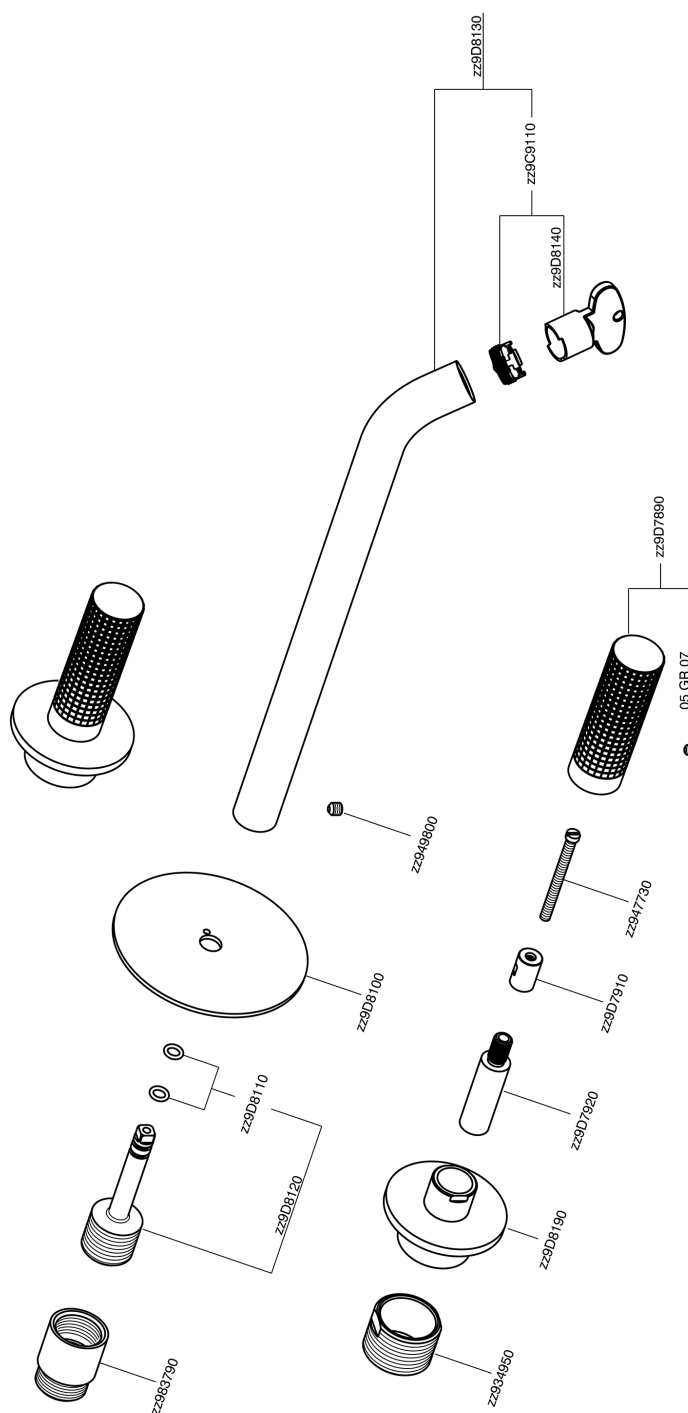

## Parte externa lavabo de pared NUANCE X32\_X1013511

X1013511

<https://es.cisal.it/parte-externa-lavabo-de-pared-nuance-x32-x1013511>

## Parte empotrada lavabo de pared EMPOTRADO\_ZA033510

ZA033510

<https://es.cisal.it/parte-empotrada-lavabo-de-pared-empotrado-za033510>

2026-04-29