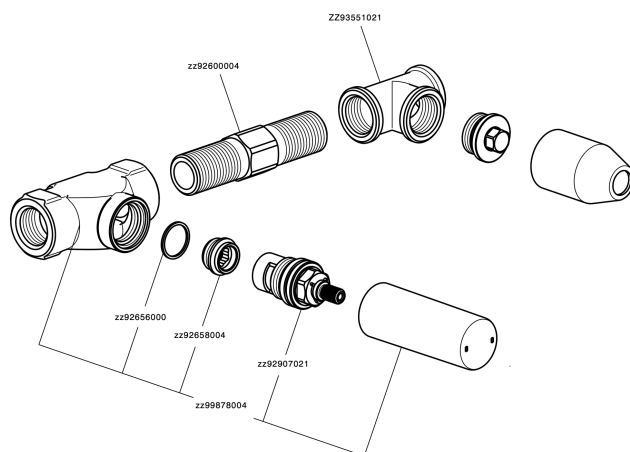

## Parte externa lavabo de pared NUANCE X32\_X1013511

X1013511

<https://es.cisal.it/parte-externa-lavabo-de-pared-nuance-x32-x1013511>

## Parte empotrada lavabo de pared EMPOTRADO\_ZA033510

ZA033510

<https://es.cisal.it/parte-empotrada-lavabo-de-pared-empotrado-za033510>

2026-04-29