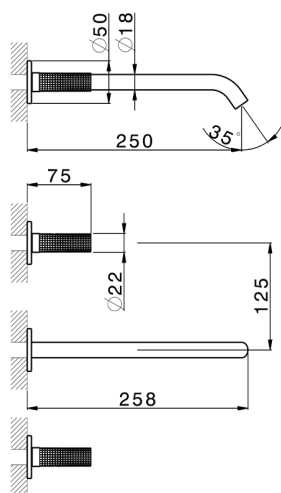

Parte externa lavabo de pared NUANCE X32_X1013511

MODELO **X1013511**

Parte externa lavabo de pared, sin parte empotrada, para art. ZA033510, Inox AISI 316L

ACABADOS DISPONIBLES

-  **D1** D1 Inox Cepillado
-  **5H** 5H Dark Brass Brushed
-  **5L** 5L Brushed Black Titanium
-  **5N** 5N Oro Rosa Cepillado

CARACTERÍSTICAS

Instalación **Empotrado**
Empotrado 1 **ZA033510**

Parte empotrada lavabo de pared EMPOTRADO_ZA033510

MODELO **ZA033510**

Parte empotrada lavabo de pared, con dos monturas de apertura hacia la derecha

ACABADOS DISPONIBLES

 **04** 04 Sin acabado

CARACTERÍSTICAS

Empotrado **1**

2026-04-29