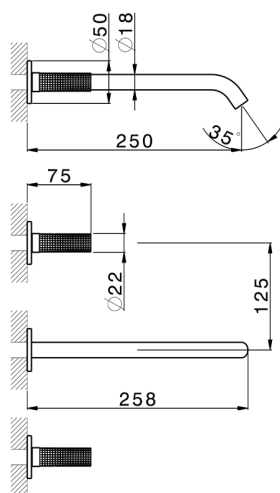

## Parte externa lavabo de pared NUANCE X32\_X1013511

MODELO **X1013511**

Parte externa lavabo de pared, sin parte empotrada, para art. ZA033510, Inox AISI 316L

### CARACTERÍSTICAS

Instalación **Empotrado**  
 Empotrado 1 **ZA033510**

## Parte empotrada lavabo de pared EMPOTRADO\_ZA033510

MODELO **ZA033510**

Parte empotrada lavabo de pared, con dos monturas de apertura hacia la derecha

ACABADOS DISPONIBLES

CARACTERÍSTICAS

Empotrado **1**