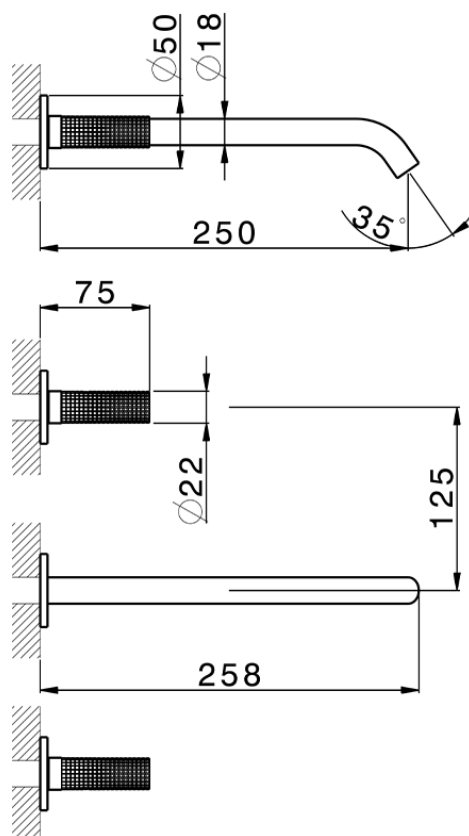

Parte externa lavabo de pared NUANCE X32_X1013511

X1013511

<https://es.cisal.it/parte-externa-lavabo-de-pared-nuance-x32-x1013511>

Serie's code	Size XX
CX 1351	20-35
CF 1351	20-35
CX 0331	20-35
CF 0331	20-35
CX 0200	20-35
CF 0200	20-35
BA 1351	20-35
GS 1351	20-35
GL 1351	20-35
MN 1351	20-35
LN 1351	20-35
LV 1351	33-48
LY 1351	33-48
CU 1351	33-48
SM 1351	30-45
AA 1351	10-30
AC 1351	10-30
AR 1351	15-25
PZ 1351	10-30
RG 1351	10-30
TS 1351	10-30
VT 1351	10-30
CS 1351	10-30
WA 1351	45-68
X1 1351	33-45
X2 1351	33-45
X3 1351	33-45
X4 1351	33-45
X5 1351	33-45
RI 1351	20-35
RM 1351	20-35

Limiti di tolleranza superficie piastrelle
 Adjustment limits for finished tile surface
 Limites de tolérance surface carrelage
 Fliesenoberfläche
 Superficie del azulejo

ZA033510

<https://es.cisal.it/parte-empotrada-lavabo-de-pared-empotrado-za033510>