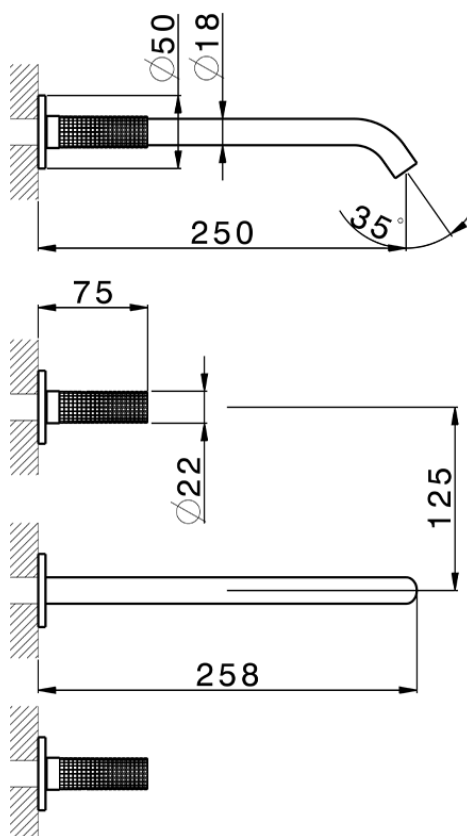

Parte externa lavabo de pared NUANCE X32_X1013511

X1013511

<https://es.cisal.it/parte-externa-lavabo-de-pared-nuance-x32-x1013511>

Serie's code	Size XX
CX 1351	20-35
CF 1351	20-35
CX 0331	20-35
CF 0331	20-35
CX 0200	20-35
CF 0200	20-35
BA 1351	20-35
GS 1351	20-35
GL 1351	20-35
MN 1351	20-35
LN 1351	20-35
LV 1351	33-48
LY 1351	33-48
CU 1351	33-48
SM 1351	30-45
AA 1351	10-30
AC 1351	10-30
AR 1351	15-25
PZ 1351	10-30
RG 1351	10-30
TS 1351	10-30
VT 1351	10-30
CS 1351	10-30
WA 1351	45-68
X1 1351	33-45
X2 1351	33-45
X3 1351	33-45
X4 1351	33-45
X5 1351	33-45
RI 1351	20-35
RM 1351	20-35

Limiti di tolleranza superficie piastrelle
 Adjustment limits for finished tile surface
 Limites de tolérance surface carrelage
 Fliesenoberfläche
 Superficie del azulejo

ZA033510

<https://es.cisal.it/parte-empotrada-lavabo-de-pared-empotrado-za033510>