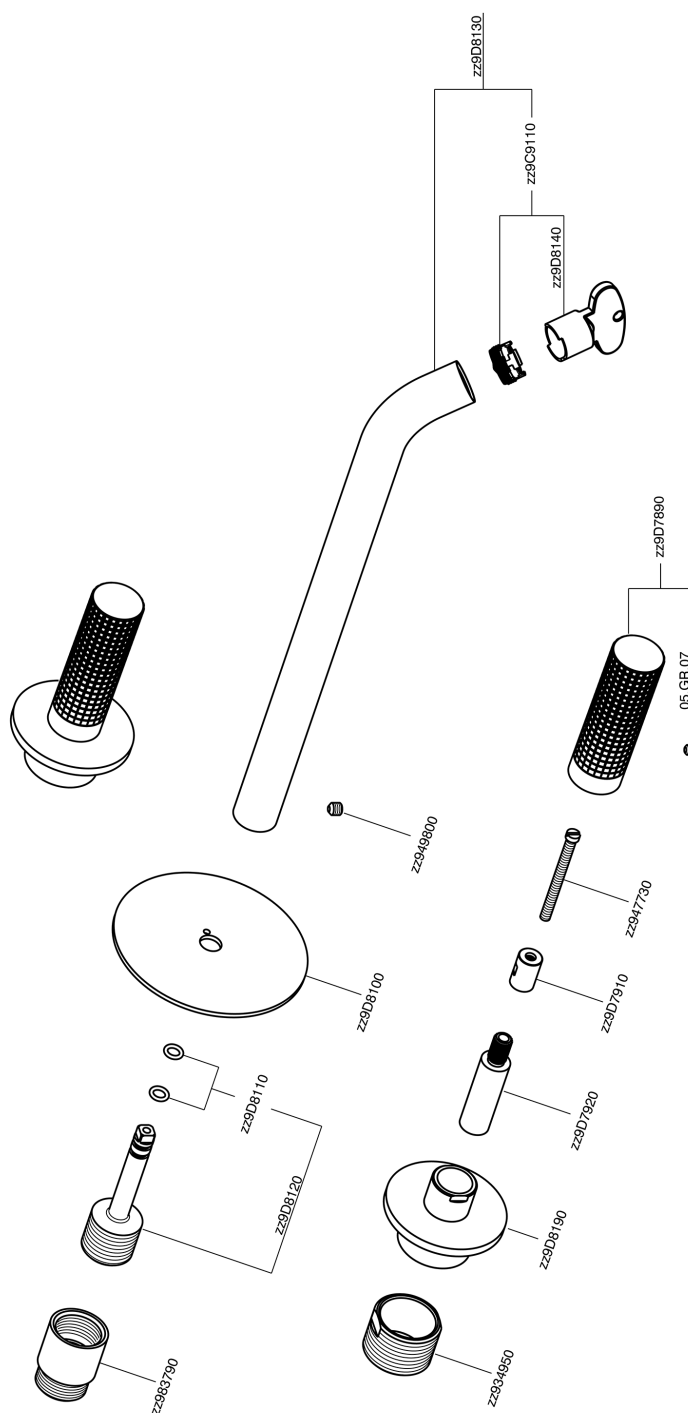

Parte externa lavabo de pared NUANCE X32_X1013511

MODELO **X1013511**

Parte externa lavabo de pared, sin parte empotrada, para art. ZA033510, Inox AISI 316L

ACABADOS DISPONIBLES

-  **D1** D1 Inox Cepillado
-  **5H** 5H Dark Brass Brushed
-  **5L** 5L Brushed Black Titanium
-  **5N** 5N Oro Rosa Cepillado

CARACTERÍSTICAS

Instalación **Empotrado**
Empotrado 1 **ZA033510**

Parte externa lavabo de pared NUANCE X32_X1013511

X1013511

<https://es.cisal.it/parte-externa-lavabo-de-pared-nuance-x32-x1013511>

Parte empotrada lavabo de pared EMPOTRADO_ZA033510

MODELO **ZA033510**

Parte empotrada lavabo de pared, con dos monturas de apertura hacia la derecha

ACABADOS DISPONIBLES

CARACTERÍSTICAS

Empotrado **1**

2026-04-30