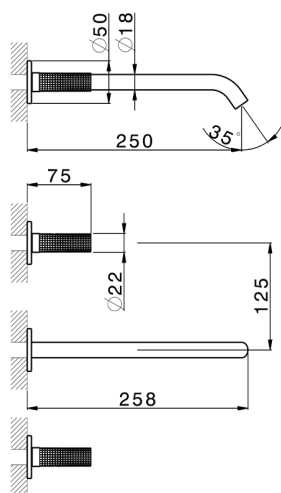

Parte externa lavabo de pared NUANCE X32_X1013511

MODELO **X1013511**

Parte externa lavabo de pared, sin parte empotrada, para art. ZA033510, Inox AISI 316L

ACABADOS DISPONIBLES

-  **D1** D1 Inox Cepillado
-  **5H** 5H Dark Brass Brushed
-  **5L** 5L Brushed Black Titanium
-  **5N** 5N Oro Rosa Cepillado

CARACTERÍSTICAS

Instalación **Empotrado**
Empotrado 1 **ZA033510**

Parte externa lavabo de pared NUANCE X32_X1013511

X1013511

<https://es.cisal.it/parte-externa-lavabo-de-pared-nuance-x32-x1013511>

Parte empotrada lavabo de pared EMPOTRADO_ZA033510

MODELO **ZA033510**

Parte empotrada lavabo de pared, con dos monturas de apertura hacia la derecha

ACABADOS DISPONIBLES

CARACTERÍSTICAS

Empotrado **1**

2026-04-30