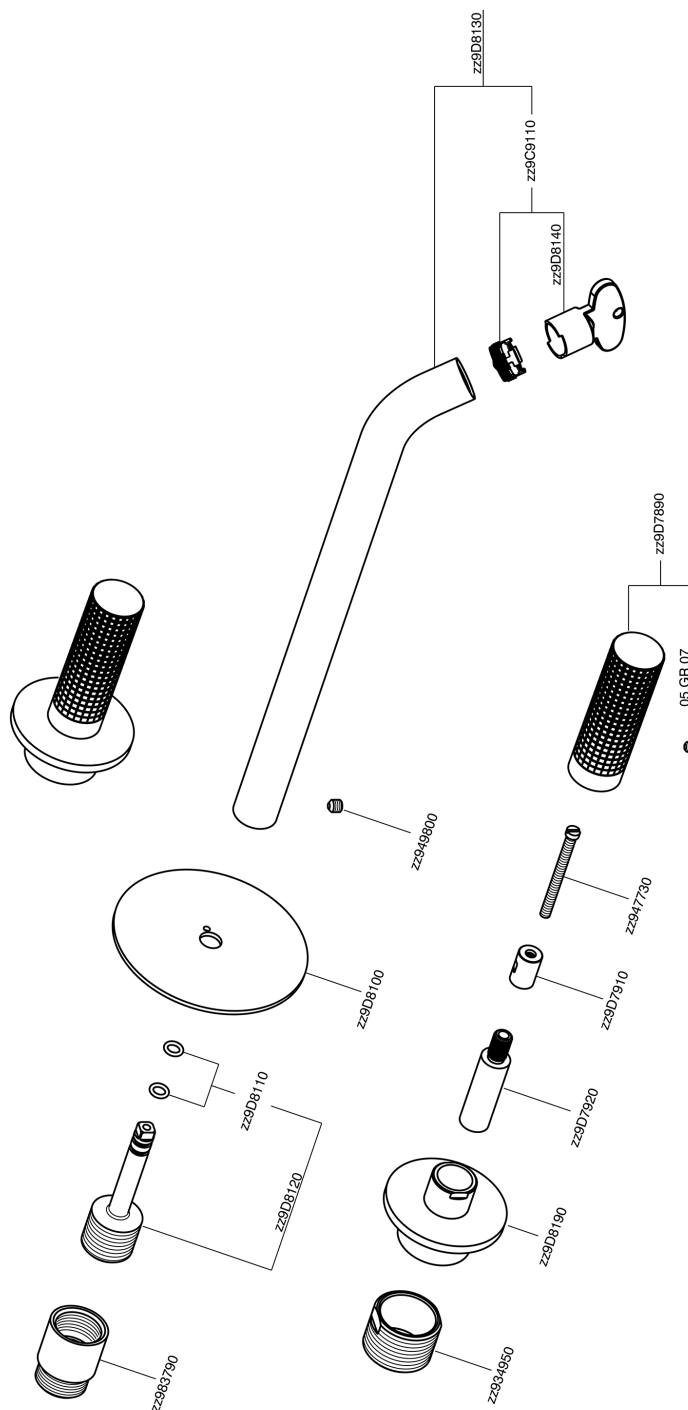

Parte externa lavabo de pared NUANCE X32_X1013511

X1013511

<https://es.cisal.it/parte-externa-lavabo-de-pared-nuance-x32-x1013511>

Parte empotrada lavabo de pared EMPOTRADO_ZA033510

ZA033510

<https://es.cisal.it/parte-empotrada-lavabo-de-pared-empotrado-za033510>