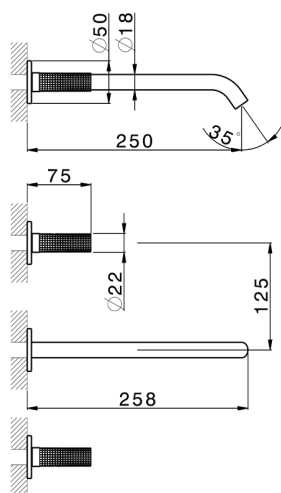

## Parte externa lavabo de pared NUANCE X32\_X1013511

MODELO **X1013511**

Parte externa lavabo de pared, sin parte empotrada, para art. ZA033510, Inox AISI 316L

### CARACTERÍSTICAS

Instalación **Empotrado**  
Empotrado 1 **ZA033510**

## Parte empotrada lavabo de pared EMPOTRADO\_ZA033510

MODELO **ZA033510**

Parte empotrada lavabo de pared, con dos monturas de apertura hacia la derecha

ACABADOS DISPONIBLES

**04** 04 Sin acabado

CARACTERÍSTICAS