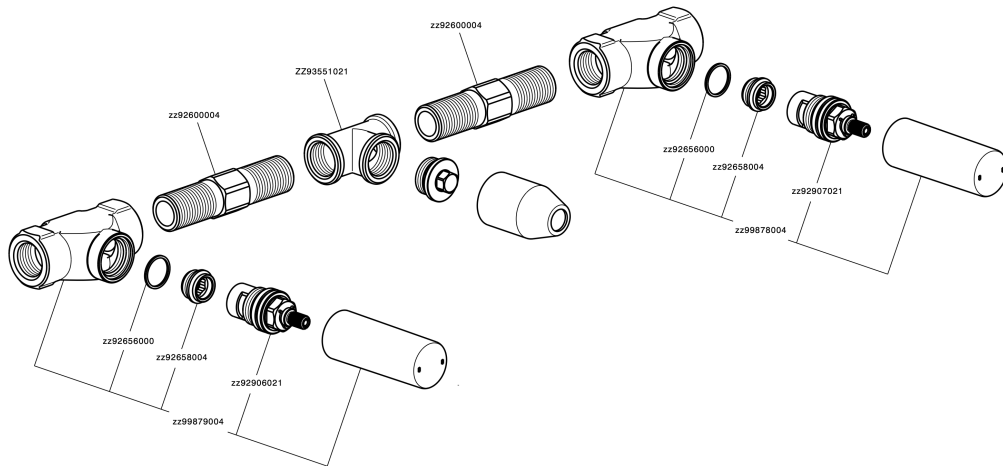

Parte externa lavabo de pared GRACE_MN013511

MN013511

<https://es.cisal.it/parte-externa-lavabo-de-pared-grace-mn013511>

Parte empotrada lavabo de pared EMPOTRADO_ZA033511

ZA033511

<https://es.cisal.it/parte-empotrada-lavabo-de-pared-empotrado-za033511>