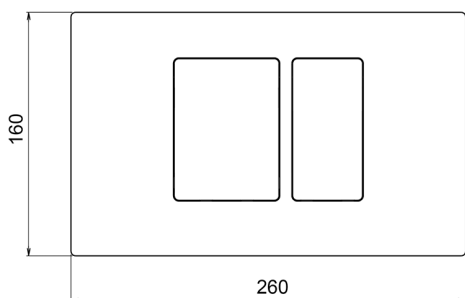

Pulsador para WC Universal inox AISI 304 COMPLEMENTOS_ZA001850

MODELO **ZA001850**

Pulsador para WC Universal inox AISI 304, con botones rectangulares accionables frontalmente, doble descarga con ahorro hídrico, compatible con cisternas: Geberit (mod. Sigma 8cm - 12cm), Tece (mod. 2003-2020, 2021-Now), Viega (mod. Prevista 3H, 3L, 3F), Oli (mod. 74 - 120Plus, Expert Quadra Plus)

ACABADOS DISPONIBLES

-  **D1** D1 Inox Cepillado
-  **21** 21 Cromo
-  **40** 40 Negro Mate
-  **4Q** 4Q Blanco Mate
-  **2W** 2W Oro Cepillado
-  **3W** 3W Brushed Black Titanium

CARACTERÍSTICAS

2026-06-14