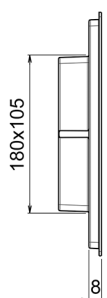

Pulsador para WC Universal inox AISI 304 COMPLEMENTOS_ZA001850

MODELO **ZA001850**

Pulsador para WC Universal inox AISI 304, con botones rectangulares accionables frontalmente, doble descarga con ahorro hídrico, compatible con cisternas: Geberit (mod. Sigma 8cm - 12cm), Tece (mod. 2003-2020, 2021-Now), Viega (mod. Prevista 3H, 3L, 3F), Oli (mod. 74 - 120Plus, Expert Quadra Plus)

ACABADOS DISPONIBLES

-  **D1** D1 Inox Cepillado
-  **21** 21 Cromo
-  **40** 40 Negro Mate
-  **4Q** 4Q Blanco Mate
-  **2W** 2W Oro Cepillado
-  **3W** 3W Brushed Black Titanium

CARACTERÍSTICAS

2026-06-14