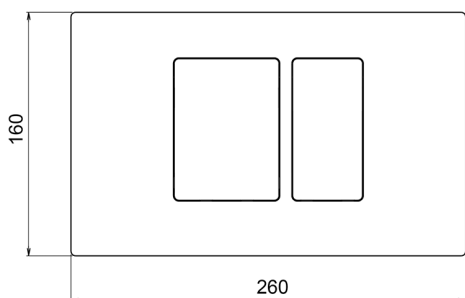

Pulsador para WC Universal inox AISI 304 COMPLEMENTOS_ZA001850

MODELO **ZA001850**

Pulsador para WC Universal inox AISI 304, con botones rectangulares accionables frontalmente, doble descarga con ahorro hídrico, compatible con cisternas: Geberit (mod. Sigma 8cm - 12cm), Tece (mod. 2003-2020, 2021-Now), Viega (mod. Prevista 3H, 3L, 3F), Oli (mod. 74 - 120Plus, Expert Quadra Plus)

ACABADOS DISPONIBLES

-  **D1** D1 Inox Cepillado
-  **21** 21 Cromo
-  **40** 40 Negro Mate
-  **4Q** 4Q Blanco Mate
-  **2W** 2W Oro Cepillado
-  **3W** 3W Brushed Black Titanium

CARACTERÍSTICAS

2026-04-29