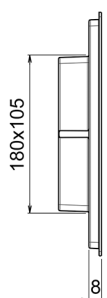

Pulsador para WC Universal inox AISI 304 COMPLEMENTOS_ZA001850

MODELO **ZA001850**

Pulsador para WC Universal inox AISI 304, con botones rectangulares accionables frontalmente, doble descarga con ahorro hídrico, compatible con cisternas: Geberit (mod. Sigma 8cm - 12cm), Tece (mod. 2003-2020, 2021-Now), Viega (mod. Prevista 3H, 3L, 3F), Oli (mod. 74 - 120Plus, Expert Quadra Plus)

ACABADOS DISPONIBLES

-  **D1** D1 Inox Cepillado
-  **21** 21 Cromo
-  **40** 40 Negro Mate
-  **4Q** 4Q Blanco Mate
-  **2W** 2W Oro Cepillado
-  **3W** 3W Brushed Black Titanium

CARACTERÍSTICAS

2026-04-29