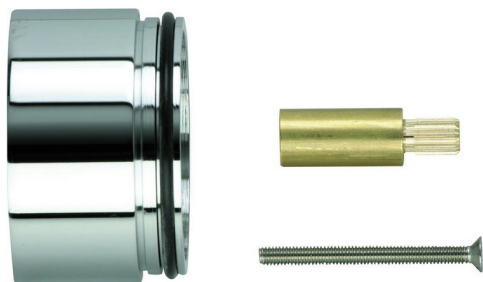

Alargador + 25 mm COMPLEMENTOS_ZA000400

MODELO **ZA000400**

Alargador 25 mm, para desviador cerámico 4 vías art.27

ACABADOS DISPONIBLES

-  **21** 21 Cromo
-  **24** 24 Oro
-  **2B** 2B Niquel Brillo

CARACTERÍSTICAS