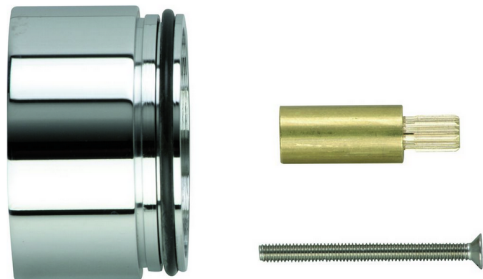

Alargador + 25 mm COMPLEMENTOS_ZA000400

MODELO **ZA000400**

Alargador 25 mm, para desviador cerámico 4 vías art.27

ACABADOS DISPONIBLES

-  **21** 21 Cromo
-  **24** 24 Oro
-  **2B** 2B Niquel Brillo

CARACTERÍSTICAS