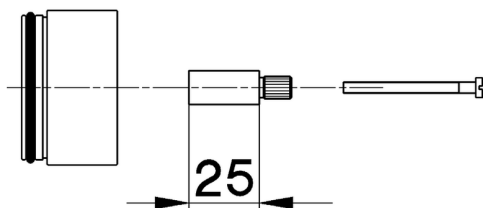

Alargador + 25 mm COMPLEMENTOS_ZA000400

MODELO **ZA000400**

Alargador 25 mm, para desviador cerámico 4 vías art.27

ACABADOS DISPONIBLES

-  **21** 21 Cromo
-  **24** 24 Oro
-  **2B** 2B Niquel Brillo

CARACTERÍSTICAS