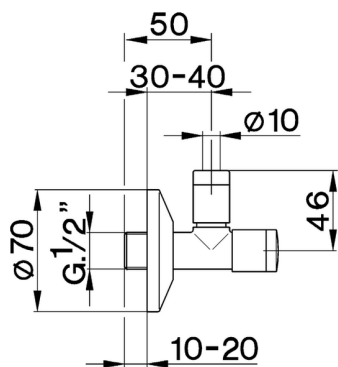

Grifo de alimentación COMPLEMENTOS_ZA002900

MODELO **ZA002900**

Grifo de alimentación, con filtro

ACABADOS DISPONIBLES

-  **21** 21 Cromo
-  **24** 24 Oro
-  **2A** 2A Niquel Satinado Cepillado
-  **2B** 2B Niquel Brillo