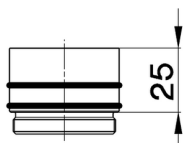

Alargador +25 mm COMPLEMENTOS_ZA008020

MODELO **ZA008020**

Alargador 25 mm, para monomando ducha empotrado art.300, serie LS,PU,LM,CU,CE

ACABADOS DISPONIBLES

04 04 Sin acabado

CARACTERÍSTICAS

2025-01-15