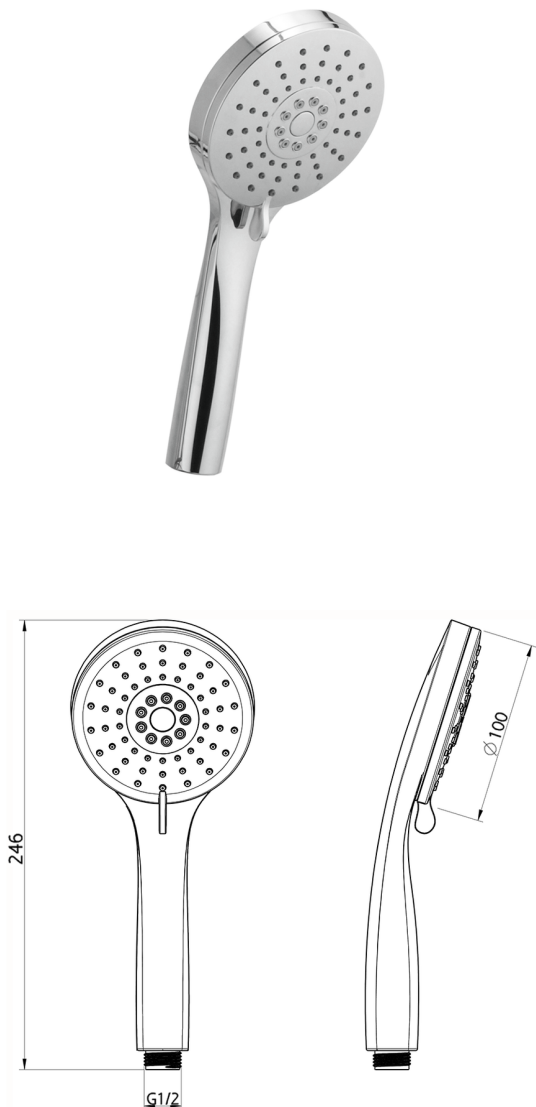

Duchita SHOWER_DS014420

MODELO **DS014420**

Duchita, 3 funciones Ø 100 mm de ABS

ACABADOS DISPONIBLES

-  **21** 21 Cromo
-  **2B** 2B Niquel Brillo
-  **40** 40 Negro Mate
-  **4Q** 4Q Blanco Mate

CARACTERÍSTICAS