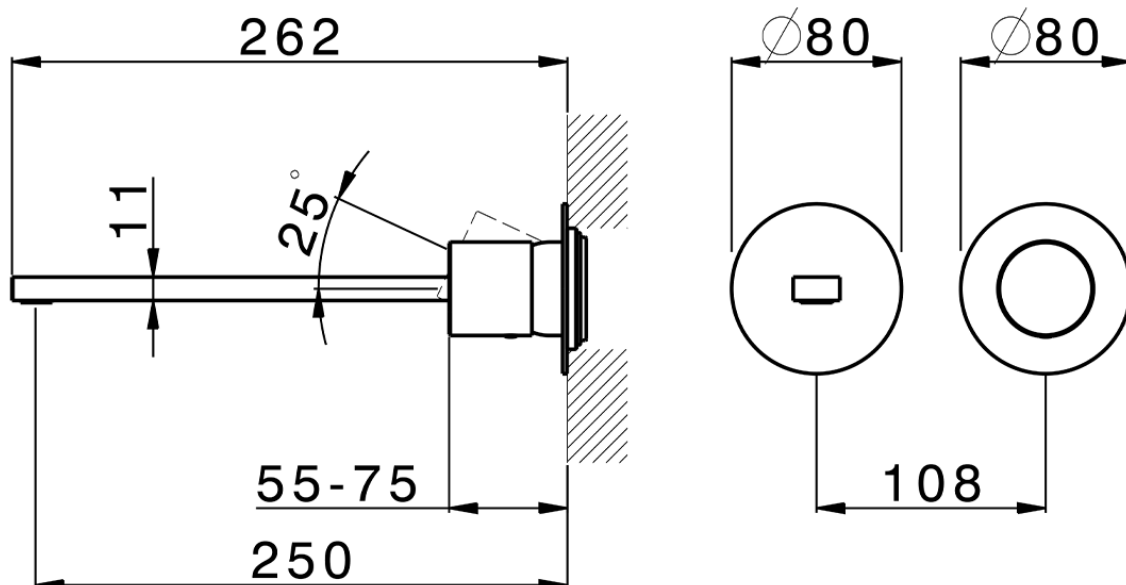

Parte externa monomando lavabo de pared SMOOTH X32_X4005511

X4005511

<https://es.cisal.it/parte-externa-monomando-lavabo-de-pared-smooth-x32-x4005511>

2026-06-13