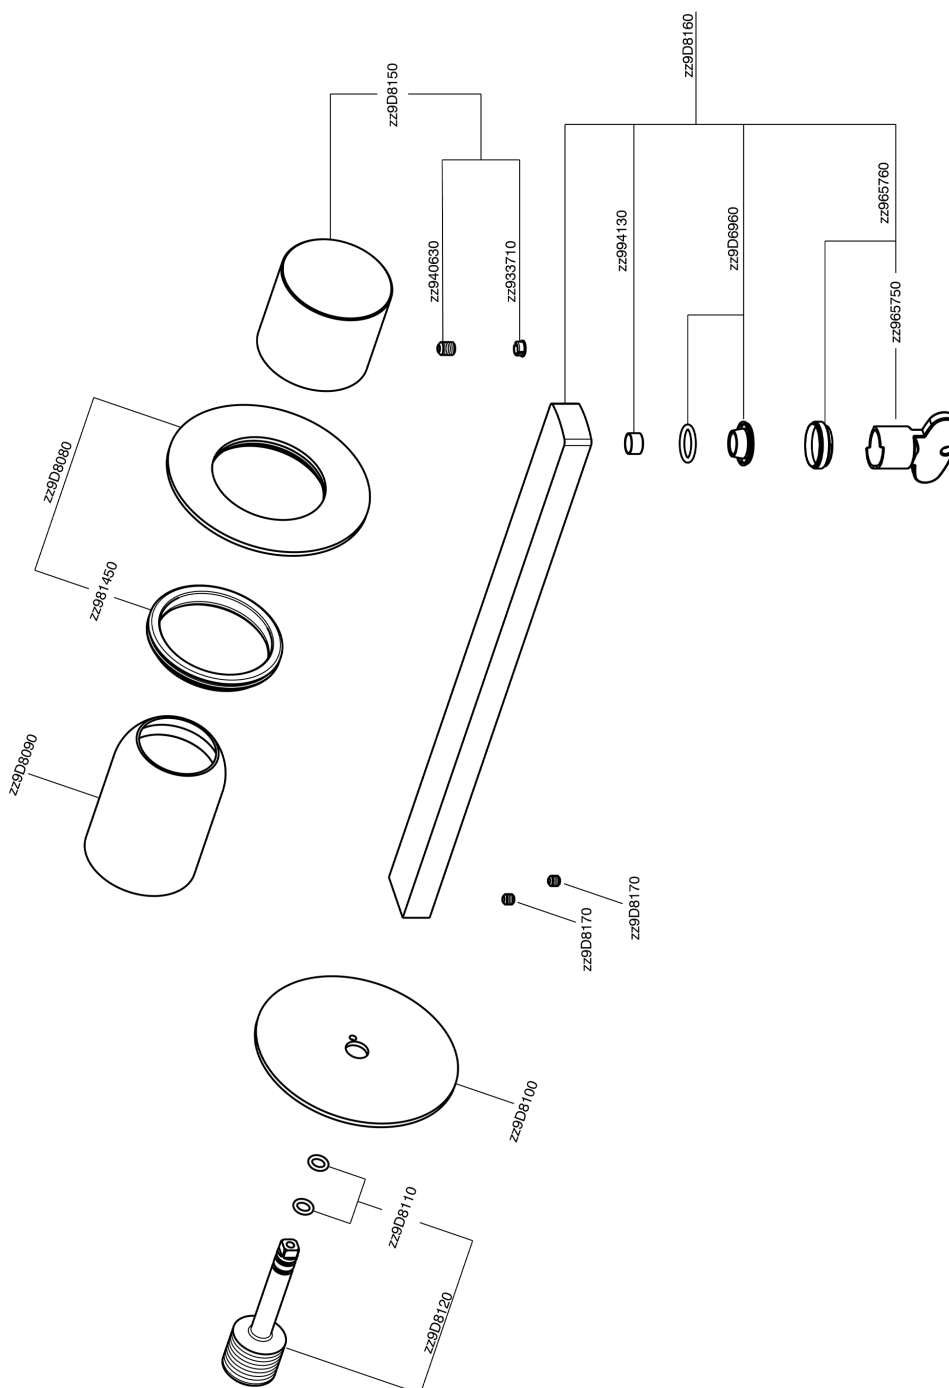

## Parte externa monomando lavabo de pared SMOOTH X32\_X4005511

X4005511

<https://es.cisal.it/parte-externa-monomando-lavabo-de-pared-smooth-x32-x4005511>

2026-04-30