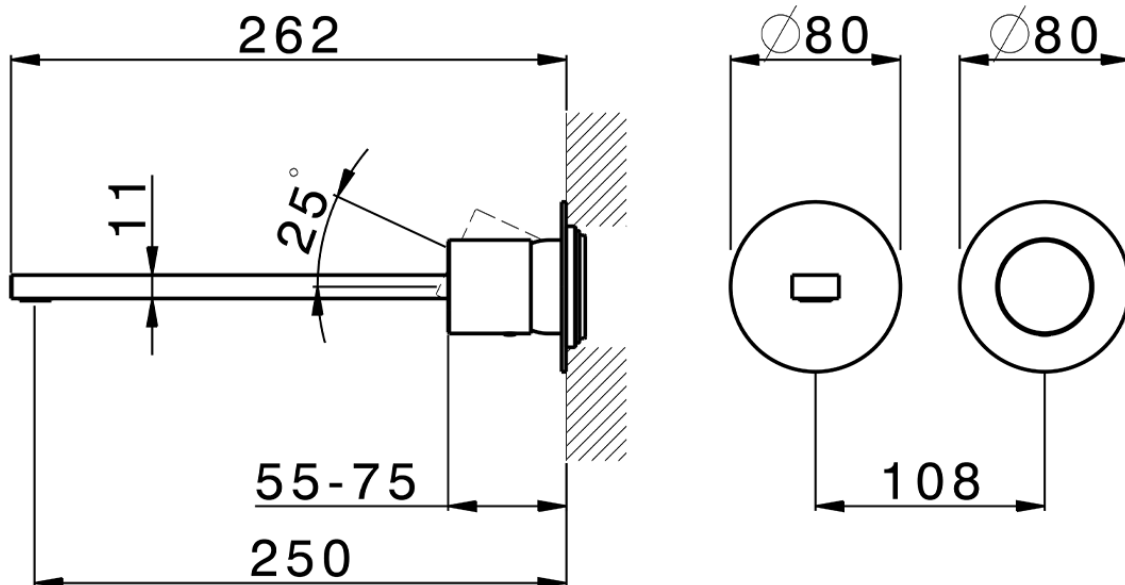

Parte externa monomando lavabo de pared SMOOTH X32_X4005511

X4005511

<https://es.cisal.it/parte-externa-monomando-lavabo-de-pared-smooth-x32-x4005511>

2026-06-14