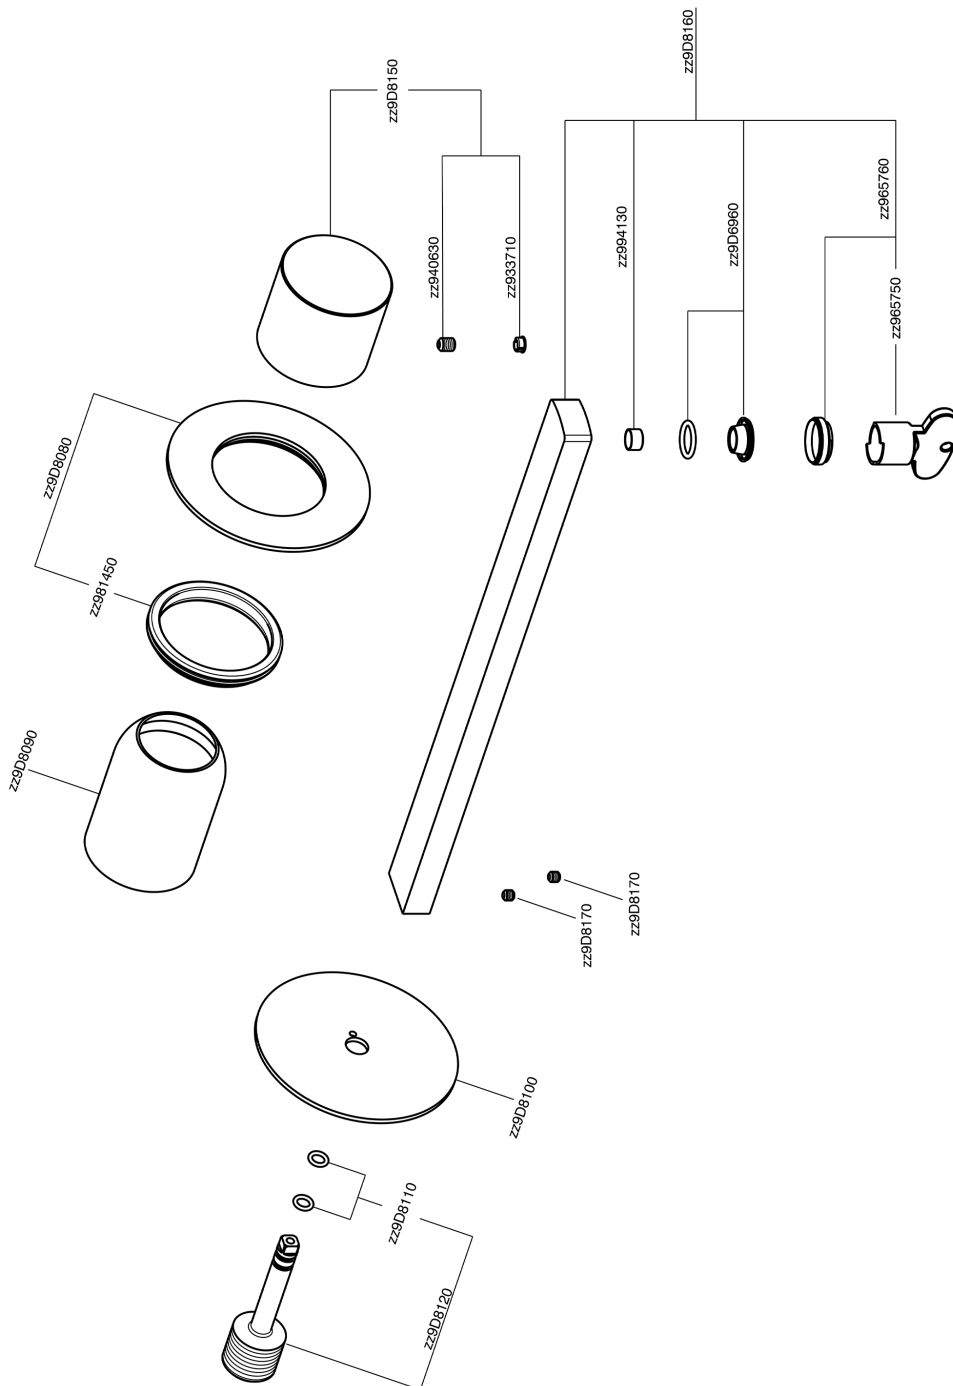

Parte externa monomando lavabo de pared SMOOTH X32_X4005511

MODELO **X4005511**

Parte externa monomando lavabo de pared, sin parte empotrada, caño L.250 mm, para art. Easy-Box ZA002450-ZA025510, con maneta lisa - Inox AISI 316L

ACABADOS DISPONIBLES

-  **D1** D1 Inox Cepillado
-  **5H** 5H Dark Brass Brushed
-  **5L** 5L Brushed Black Titanium
-  **5N** 5N Oro Rosa Cepillado

CARACTERÍSTICAS

Instalación **Empotrado**
Empotrado 1 **ZA002450**

Parte externa monomando lavabo de pared SMOOTH X32_X4005511

X4005511

<https://es.cisal.it/parte-externa-monomando-lavabo-de-pared-smooth-x32-x4005511>

2026-04-29