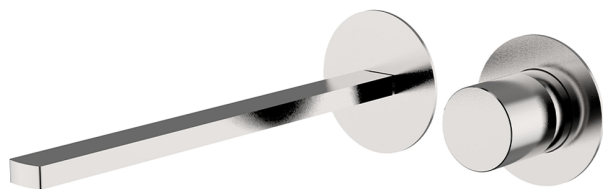

Parte externa monomando lavabo de pared SMOOTH X32_X4005511

MODELO **X4005511**

Parte externa monomando lavabo de pared, sin parte empotrada, caño L.250 mm, para art. Easy-Box ZA002450-ZA025510, con maneta lisa - Inox AISI 316L

ACABADOS DISPONIBLES

-  **D1** D1 Inox Cepillado
-  **5H** 5H Dark Brass Brushed
-  **5L** 5L Brushed Black Titanium
-  **5N** 5N Oro Rosa Cepillado

CARACTERÍSTICAS

Instalación **Empotrado**
Empotrado 1 **ZA002450**

Parte externa monomando lavabo de pared SMOOTH X32_X4005511

X4005511

<https://es.cisal.it/parte-externa-monomando-lavabo-de-pared-smooth-x32-x4005511>

2026-04-29