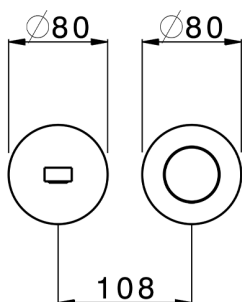

Parte externa monomando lavabo de pared SMOOTH X32_X4005511

MODELO **X4005511**

Parte externa monomando lavabo de pared, sin parte empotrada, caño L.250 mm, para art. Easy-Box ZA002450-ZA025510, con maneta lisa - Inox AISI 316L

ACABADOS DISPONIBLES

-  **D1** D1 Inox Cepillado
-  **5H** 5H Dark Brass Brushed
-  **5L** 5L Brushed Black Titanium
-  **5N** 5N Oro Rosa Cepillado

CARACTERÍSTICAS

Instalación **Empotrado**
Empotrado 1 **ZA002450**

Parte externa monomando lavabo de pared SMOOTH X32_X4005511

X4005511

<https://es.cisal.it/parte-externa-monomando-lavabo-de-pared-smooth-x32-x4005511>

2026-04-29