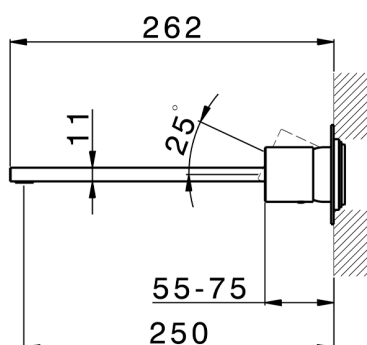

Parte externa monomando lavabo de pared SMOOTH X32_X4005511

MODELO **X4005511**

Parte externa monomando lavabo de pared, sin parte empotrada, caño L.250 mm, para art. Easy-Box ZA002450-ZA025510, con maneta lisa - Inox AISI 316L

ACABADOS DISPONIBLES

-  **D1** D1 Inox Cepillado
-  **5H** 5H Dark Brass Brushed
-  **5L** 5L Brushed Black Titanium
-  **5N** 5N Oro Rosa Cepillado

CARACTERÍSTICAS

Instalación **Empotrado**
Empotrado 1 **ZA002450**

Parte externa monomando lavabo de pared SMOOTH X32_X4005511

X4005511

<https://es.cisal.it/parte-externa-monomando-lavabo-de-pared-smooth-x32-x4005511>

2026-04-29