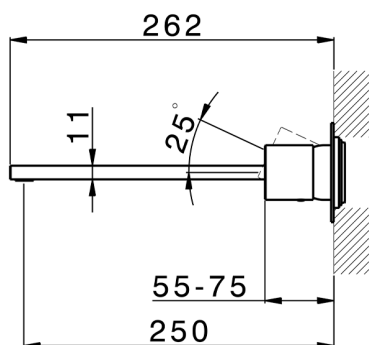

Parte externa monomando lavabo de pared SMOOTH X32_X4005511

MODELO **X4005511**

Parte externa monomando lavabo de pared, sin parte empotrada, caño L.250 mm, para art. Easy-Box ZA002450-ZA025510, con maneta lisa - Inox AISI 316L

ACABADOS DISPONIBLES

-  **D1** D1 Inox Cepillado
-  **5H** 5H Dark Brass Brushed
-  **5L** 5L Brushed Black Titanium
-  **5N** 5N Oro Rosa Cepillado

CARACTERÍSTICAS

Instalación **Empotrado**
Empotrado 1 **ZA002450**

Parte externa monomando lavabo de pared SMOOTH X32_X4005511

X4005511

<https://es.cisal.it/parte-externa-monomando-lavabo-de-pared-smooth-x32-x4005511>

2026-06-14