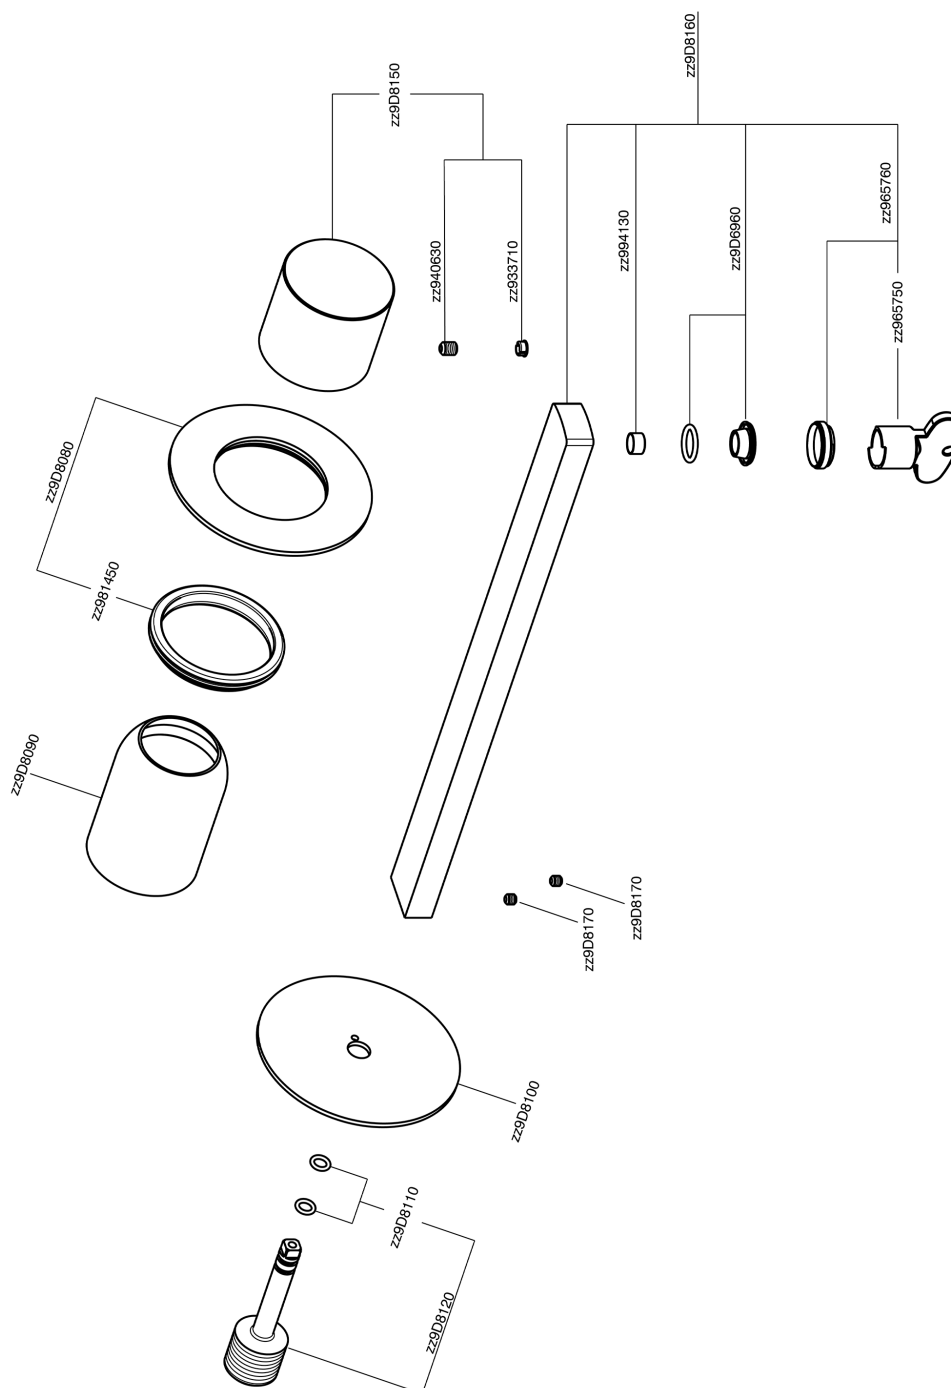

Parte externa monomando lavabo de pared SMOOTH X32_X4005511

MODELO **X4005511**

Parte externa monomando lavabo de pared, sin parte empotrada, caño L.250 mm, para art. Easy-Box ZA002450-ZA025510, con maneta lisa - Inox AISI 316L

ACABADOS DISPONIBLES

-  **D1** D1 Inox Cepillado
-  **5H** 5H Dark Brass Brushed
-  **5L** 5L Brushed Black Titanium
-  **5N** 5N Oro Rosa Cepillado

CARACTERÍSTICAS

Instalación **Empotrado**
Empotrado 1 **ZA002450**

Parte externa monomando lavabo de pared SMOOTH X32_X4005511

X4005511

<https://es.cisal.it/parte-externa-monomando-lavabo-de-pared-smooth-x32-x4005511>

2026-06-14