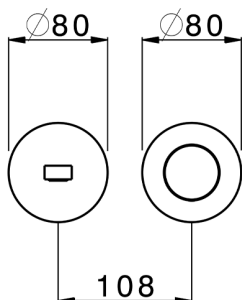

Parte externa monomando lavabo de pared SMOOTH X32_X4005511

MODELO **X4005511**

Parte externa monomando lavabo de pared, sin parte empotrada, caño L.250 mm, para art. Easy-Box ZA002450-ZA025510, con maneta lisa - Inox AISI 316L

ACABADOS DISPONIBLES

-  **D1** D1 Inox Cepillado
-  **5H** 5H Dark Brass Brushed
-  **5L** 5L Brushed Black Titanium
-  **5N** 5N Oro Rosa Cepillado

CARACTERÍSTICAS

Instalación **Empotrado**
Empotrado 1 **ZA002450**

Parte externa monomando lavabo de pared SMOOTH X32_X4005511

X4005511

<https://es.cisal.it/parte-externa-monomando-lavabo-de-pared-smooth-x32-x4005511>

2026-06-14