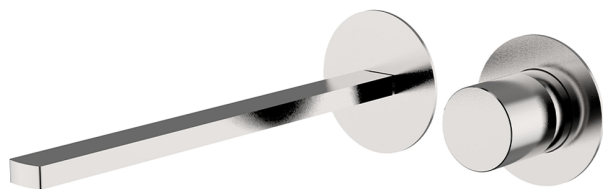

Parte externa monomando lavabo de pared SMOOTH X32_X4005511

MODELO **X4005511**

Parte externa monomando lavabo de pared, sin parte empotrada, caño L.250 mm, para art. Easy-Box ZA002450-ZA025510, con maneta lisa - Inox AISI 316L

ACABADOS DISPONIBLES

-  **D1** D1 Inox Cepillado
-  **5H** 5H Dark Brass Brushed
-  **5L** 5L Brushed Black Titanium
-  **5N** 5N Oro Rosa Cepillado

CARACTERÍSTICAS

Instalación **Empotrado**
Empotrado 1 **ZA002450**

Parte externa monomando lavabo de pared SMOOTH X32_X4005511

X4005511

<https://es.cisal.it/parte-externa-monomando-lavabo-de-pared-smooth-x32-x4005511>

2026-06-14