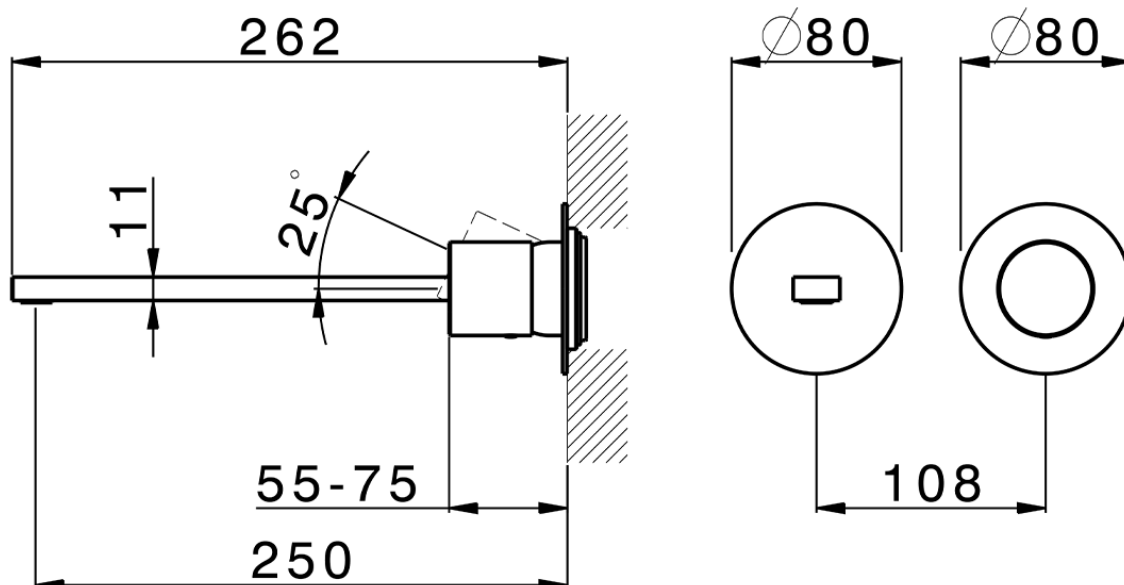

Parte externa monomando lavabo de pared SMOOTH X32_X4005511

X4005511

<https://es.cisal.it/parte-externa-monomando-lavabo-de-pared-smooth-x32-x4005511>

2026-06-16