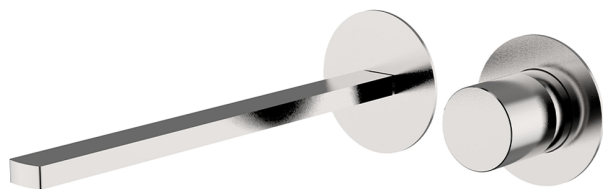

## Parte externa monomando lavabo de pared SMOOTH X32\_X4005511

MODELO **X4005511**

Parte externa monomando lavabo de pared,sin parte empotrada,caño L.250 mm,para art.Easy-Box ZA002450-ZA025510,con maneta lisa - Inox AISI 316L

ACABADOS DISPONIBLES

-  **D1** D1 Inox Cepillado
-  **5H** 5H Dark Brass Brushed
-  **5L** 5L Brushed Black Titanium
-  **5N** 5N Oro Rosa Cepillado

CARACTERÍSTICAS

Instalación **Empotrado**  
Empotrado 1 **ZA002450**

## Parte externa monomando lavabo de pared SMOOTH X32\_X4005511

X4005511

<https://es.cisal.it/parte-externa-monomando-lavabo-de-pared-smooth-x32-x4005511>

2026-04-30