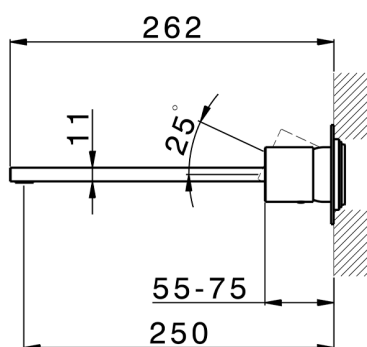

Parte externa monomando lavabo de pared SMOOTH X32_X4005511

MODELO **X4005511**

Parte externa monomando lavabo de pared, sin parte empotrada, caño L.250 mm, para art. Easy-Box ZA002450-ZA025510, con maneta lisa - Inox AISI 316L

ACABADOS DISPONIBLES

-  **D1** D1 Inox Cepillado
-  **5H** 5H Dark Brass Brushed
-  **5L** 5L Brushed Black Titanium
-  **5N** 5N Oro Rosa Cepillado

CARACTERÍSTICAS

Instalación **Empotrado**
 Empotrado 1 **ZA002450**

Parte externa monomando lavabo de pared SMOOTH X32_X4005511

X4005511

<https://es.cisal.it/parte-externa-monomando-lavabo-de-pared-smooth-x32-x4005511>

2026-06-14