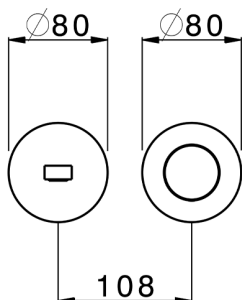

## Parte externa monomando lavabo de pared SMOOTH X32\_X4005511

MODELO **X4005511**

Parte externa monomando lavabo de pared,sin parte empotrada,caño L.250 mm,para art.Easy-Box ZA002450-ZA025510,con maneta lisa - Inox AISI 316L

ACABADOS DISPONIBLES

-  **D1** D1 Inox Cepillado
-  **5H** 5H Dark Brass Brushed
-  **5L** 5L Brushed Black Titanium
-  **5N** 5N Oro Rosa Cepillado

CARACTERÍSTICAS

Instalación **Empotrado**  
Empotrado 1 **ZA002450**

## Parte externa monomando lavabo de pared SMOOTH X32\_X4005511

X4005511

<https://es.cisal.it/parte-externa-monomando-lavabo-de-pared-smooth-x32-x4005511>

2026-04-30