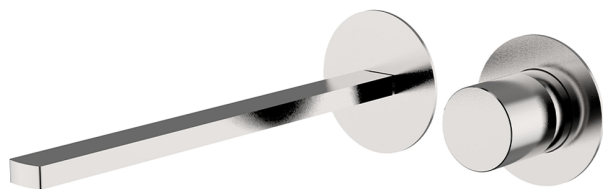

Parte externa monomando lavabo de pared SMOOTH X32_X4005511

MODELO **X4005511**

Parte externa monomando lavabo de pared, sin parte empotrada, caño L.250 mm, para art. Easy-Box ZA002450-ZA025510, con maneta lisa - Inox AISI 316L

ACABADOS DISPONIBLES

-  **D1** D1 Inox Cepillado
-  **5H** 5H Dark Brass Brushed
-  **5L** 5L Brushed Black Titanium
-  **5N** 5N Oro Rosa Cepillado

CARACTERÍSTICAS

Instalación **Empotrado**
 Empotrado 1 **ZA002450**

Parte externa monomando lavabo de pared SMOOTH X32_X4005511

X4005511

<https://es.cisal.it/parte-externa-monomando-lavabo-de-pared-smooth-x32-x4005511>

2026-06-14