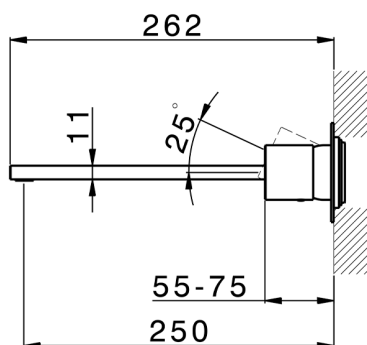

## Parte externa monomando lavabo de pared SMOOTH X32\_X4005511

MODELO **X4005511**

Parte externa monomando lavabo de pared,sin parte empotrada,caño L.250 mm,para art.Easy-Box ZA002450-ZA025510,con maneta lisa - Inox AISI 316L

ACABADOS DISPONIBLES

-  **D1** D1 Inox Cepillado
-  **5H** 5H Dark Brass Brushed
-  **5L** 5L Brushed Black Titanium
-  **5N** 5N Oro Rosa Cepillado

CARACTERÍSTICAS

Instalación **Empotrado**  
Empotrado 1 **ZA002450**

## Parte externa monomando lavabo de pared SMOOTH X32\_X4005511

X4005511

<https://es.cisal.it/parte-externa-monomando-lavabo-de-pared-smooth-x32-x4005511>

2026-04-30