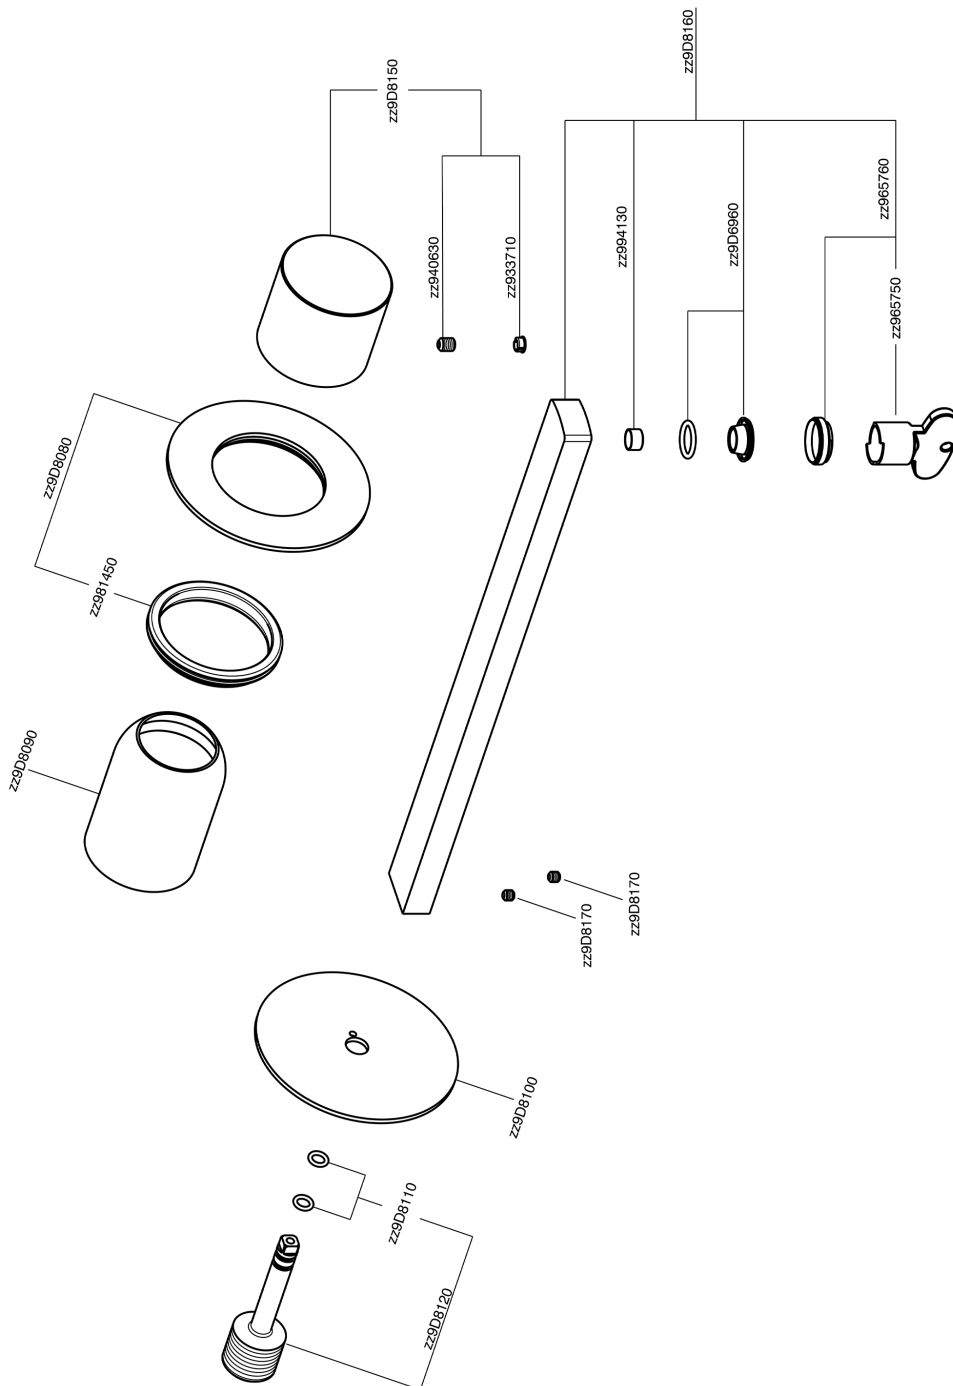

## Parte externa monomando lavabo de pared SMOOTH X32\_X4005511

MODELO **X4005511**

Parte externa monomando lavabo de pared,sin parte empotrada,caño L.250 mm,para art.Easy-Box ZA002450-ZA025510,con maneta lisa - Inox AISI 316L

ACABADOS DISPONIBLES

-  **D1** D1 Inox Cepillado
-  **5H** 5H Dark Brass Brushed
-  **5L** 5L Brushed Black Titanium
-  **5N** 5N Oro Rosa Cepillado

CARACTERÍSTICAS

Instalación **Empotrado**  
Empotrado 1 **ZA002450**

## Parte externa monomando lavabo de pared SMOOTH X32\_X4005511

X4005511

<https://es.cisal.it/parte-externa-monomando-lavabo-de-pared-smooth-x32-x4005511>

2026-04-30