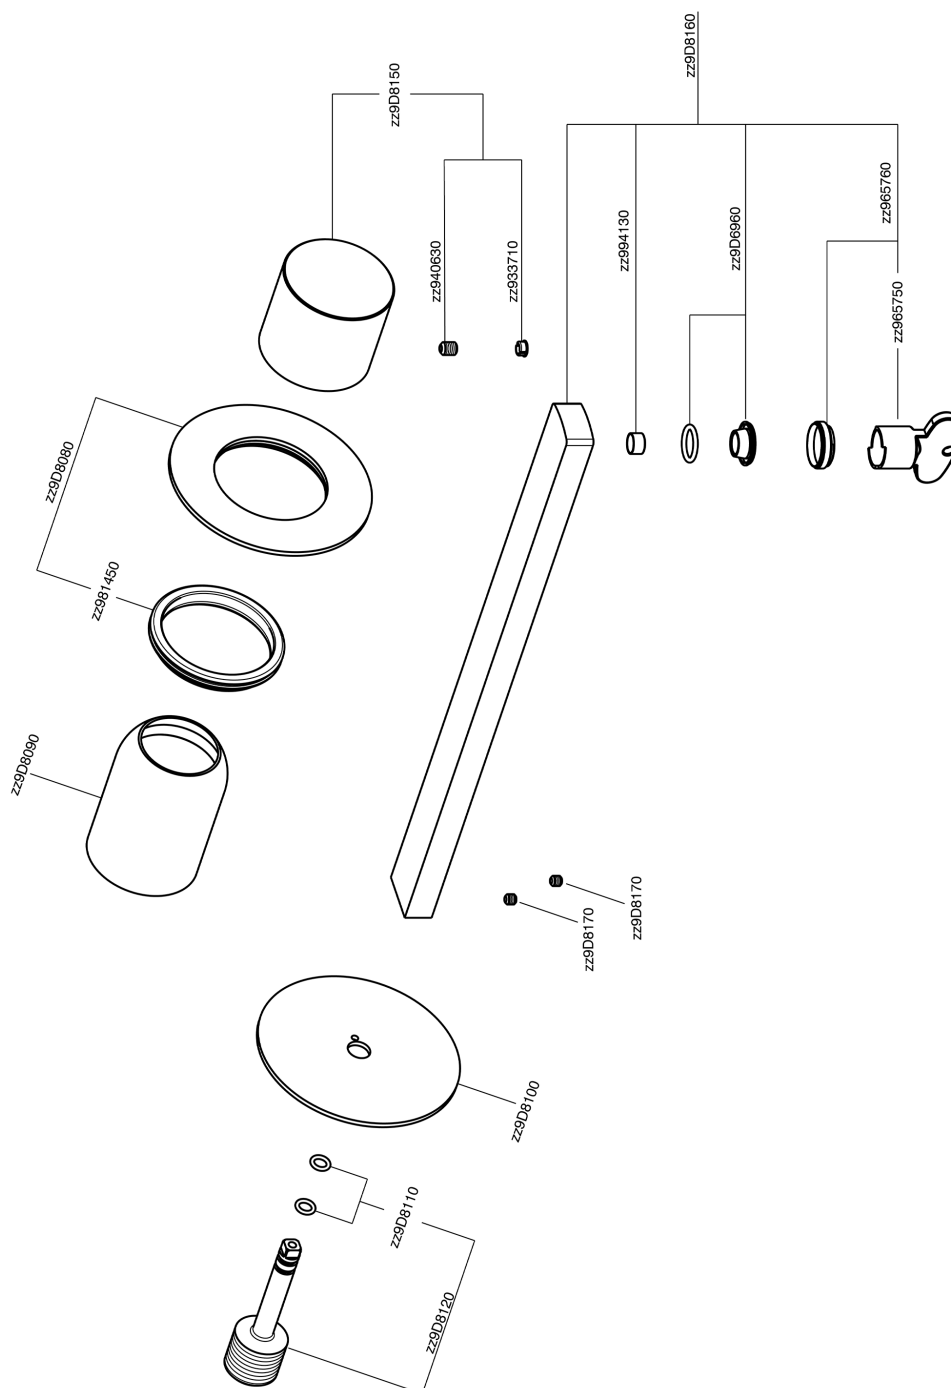

Parte externa monomando lavabo de pared SMOOTH X32_X4005511

MODELO **X4005511**

Parte externa monomando lavabo de pared, sin parte empotrada, caño L.250 mm, para art. Easy-Box ZA002450-ZA025510, con maneta lisa - Inox AISI 316L

ACABADOS DISPONIBLES

-  **D1** D1 Inox Cepillado
-  **5H** 5H Dark Brass Brushed
-  **5L** 5L Brushed Black Titanium
-  **5N** 5N Oro Rosa Cepillado

CARACTERÍSTICAS

Instalación **Empotrado**
 Empotrado 1 **ZA002450**

Parte externa monomando lavabo de pared SMOOTH X32_X4005511

X4005511

<https://es.cisal.it/parte-externa-monomando-lavabo-de-pared-smooth-x32-x4005511>

2026-06-14