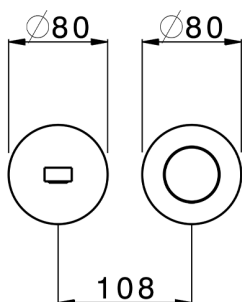

Parte externa monomando lavabo de pared SMOOTH X32_X4005511

MODELO **X4005511**

Parte externa monomando lavabo de pared, sin parte empotrada, caño L.250 mm, para art. Easy-Box ZA002450-ZA025510, con maneta lisa - Inox AISI 316L

ACABADOS DISPONIBLES

-  **D1** D1 Inox Cepillado
-  **5H** 5H Dark Brass Brushed
-  **5L** 5L Brushed Black Titanium
-  **5N** 5N Oro Rosa Cepillado

CARACTERÍSTICAS

Instalación **Empotrado**
 Empotrado 1 **ZA002450**

Parte externa monomando lavabo de pared SMOOTH X32_X4005511

X4005511

<https://es.cisal.it/parte-externa-monomando-lavabo-de-pared-smooth-x32-x4005511>

2026-06-14