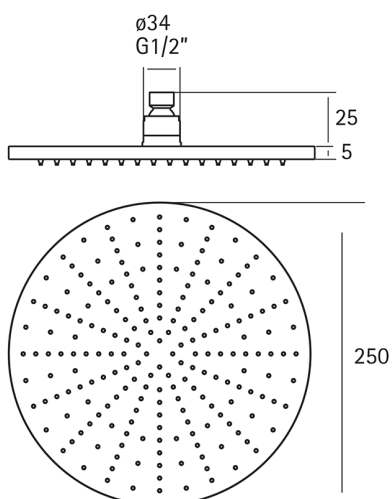

Rociador ducha XION_DS016800

MODELO **DS016800**

Rociador ducha, redondo Ø 250 mm espesor 5 mm, acero inox, INOX AISI 316L

ACABADOS DISPONIBLES

D1 D1 Inox Cepillado

CARACTERÍSTICAS

2026-05-26