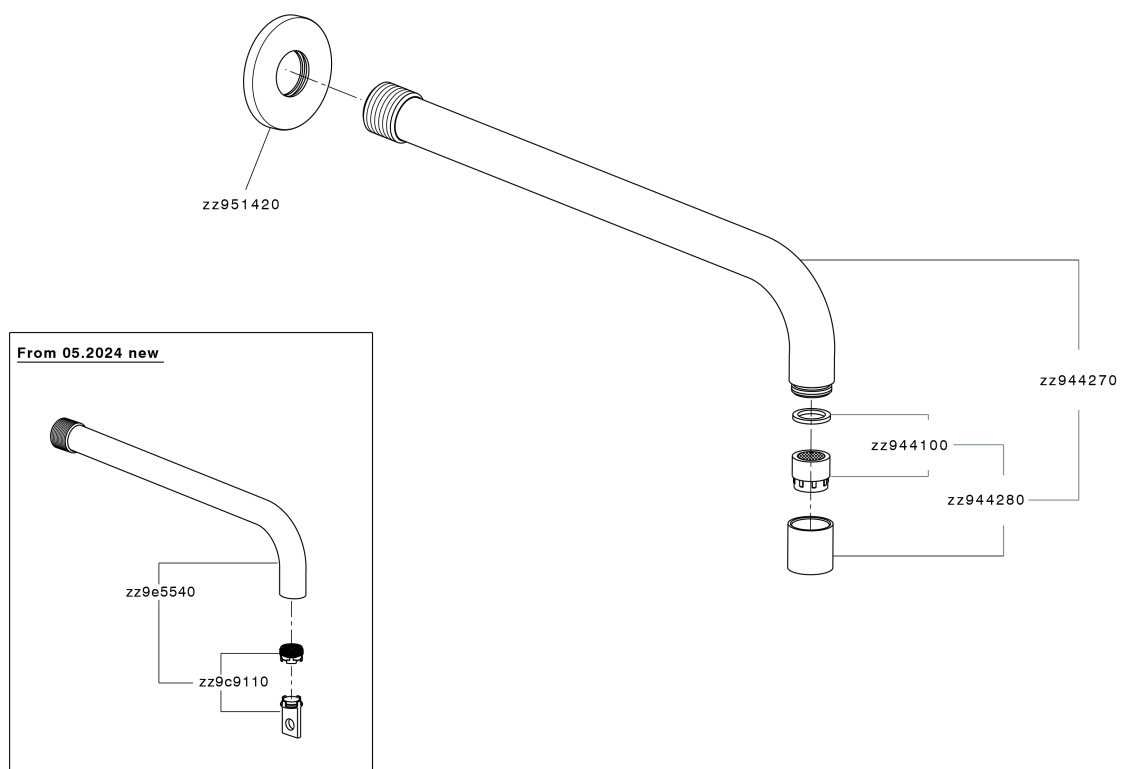

## Caño de erogación COMPLEMENTOS\_ZA002251

MODELO **ZA002251**

Caño de erogación, L.260 mm, conexión 1/2" M

ACABADOS DISPONIBLES

-  **21** 21 Cromo
-  **2F** 2F Niquel Cepillado
-  **40** 40 Negro Mate
-  **4Q** 4Q Blanco Mate

## Caño de erogación COMPLEMENTOS\_ZA002251

ZA002251

<https://es.cisal.it/cano-de-erogacion-complementosza002251>

2024-11-01