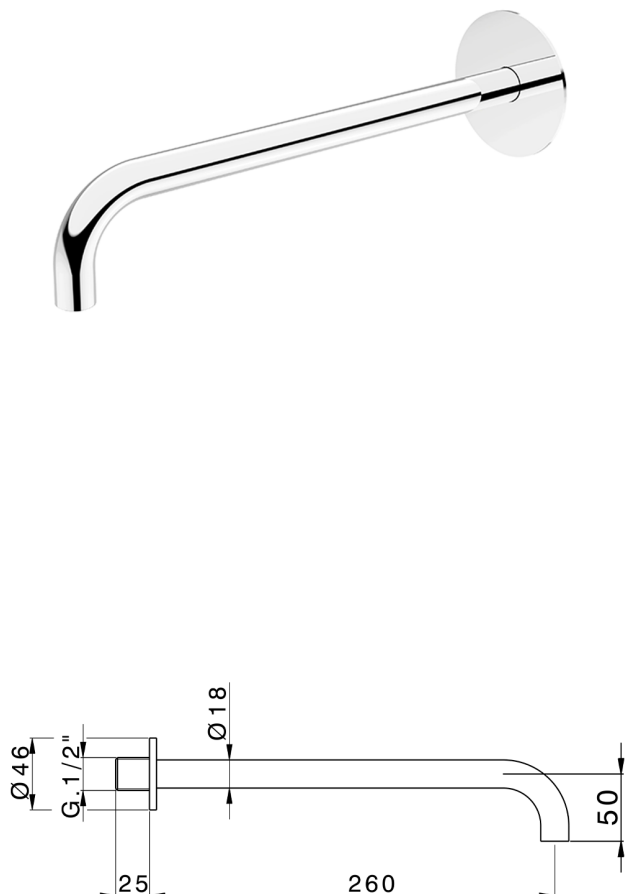

## Caño de erogación COMPLEMENTOS\_ZA002251

MODELO **ZA002251**

Caño de erogación, L.260 mm, conexión 1/2" M

ACABADOS DISPONIBLES

-  **21** 21 Cromo
-  **2F** 2F Niquel Cepillado
-  **40** 40 Negro Mate
-  **4Q** 4Q Blanco Mate

## Caño de erogación COMPLEMENTOS\_ZA002251

ZA002251

<https://es.cisal.it/cano-de-erogacion-complementosza002251>

2024-11-01