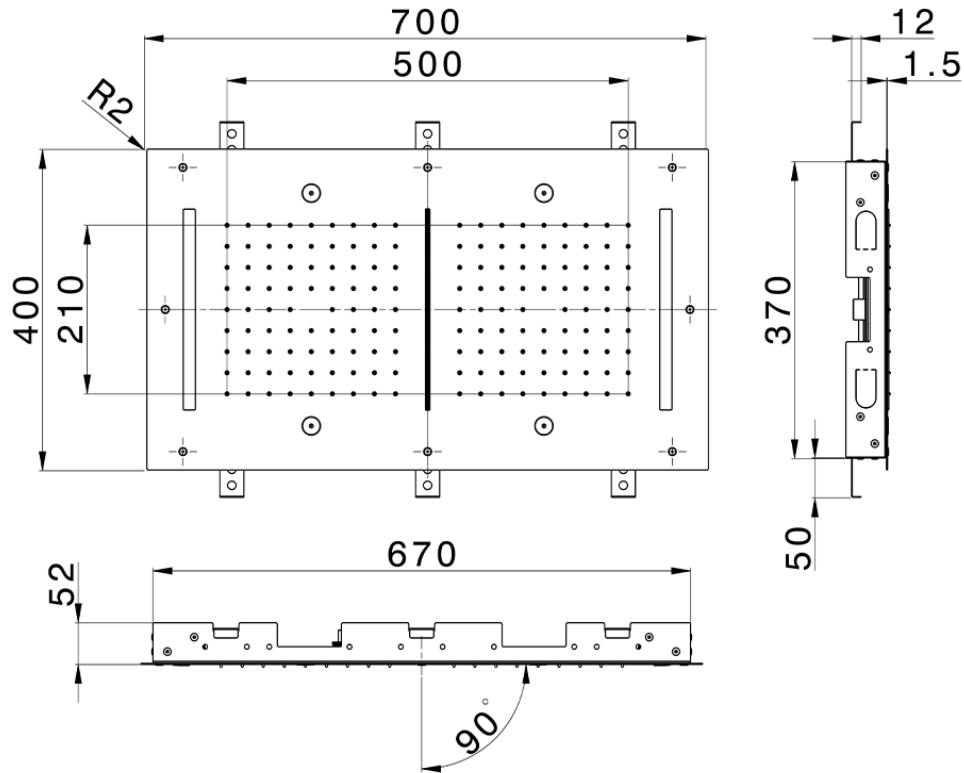

## Rociador de techo con cromoterapia 700x400 mm ZEN SHOWER\_ZS0C0120

ZS0C0120

<https://es.cisal.it/rociador-de-techo-con-cromoterapia-700x400-mm-zen-shower-zs0c0120>

2024-12-22