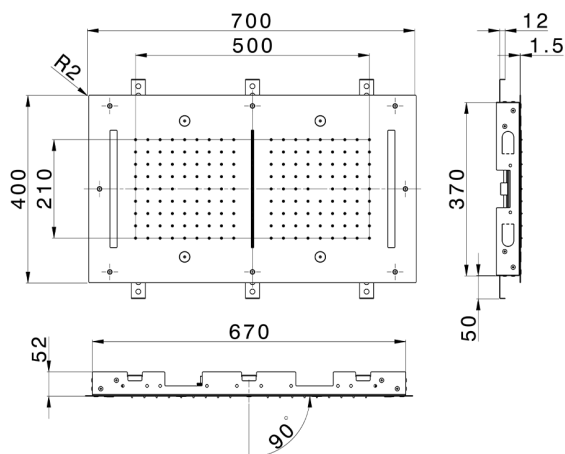

## Rociador de techo con cromoterapia 700x400 mm ZEN SHOWER\_ZS0C0120

MODELO **ZS0C0120**

Rociador de techo con cromoterapia 700x400 mm, funciones 2 salidas lluvia, nebulizador, funciones cascada, cromoterapia, con mando a distancia incluido, acero inoxidable AISI 304

ACABADOS DISPONIBLES

-  **40** 40 Negro Mate
-  **4Q** 4Q Blanco Mate
-  **5G** 5G Oro Rosa
-  **D1** D1 Inox Cepillado
-  **D2** D2 Inox brillo

CARACTERÍSTICAS

2024-12-22