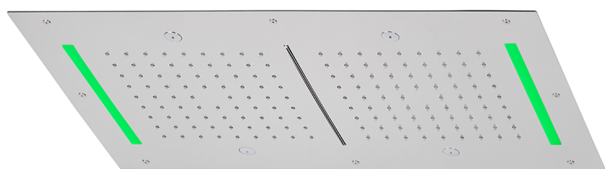

## Rociador de techo con cromoterapia 700x400 mm ZEN SHOWER\_ZS0C0120

MODELO **ZS0C0120**

Rociador de techo con cromoterapia 700x400 mm, funciones 2 salidas lluvia, nebulizador, funciones cascada, cromoterapia, con mando a distancia incluido, acero inoxidable AISI 304

ACABADOS DISPONIBLES

-  **40** 40 Negro Mate
-  **4Q** 4Q Blanco Mate
-  **5G** 5G Oro Rosa
-  **D1** D1 Inox Cepillado
-  **D2** D2 Inox brillo

CARACTERÍSTICAS

2024-12-22