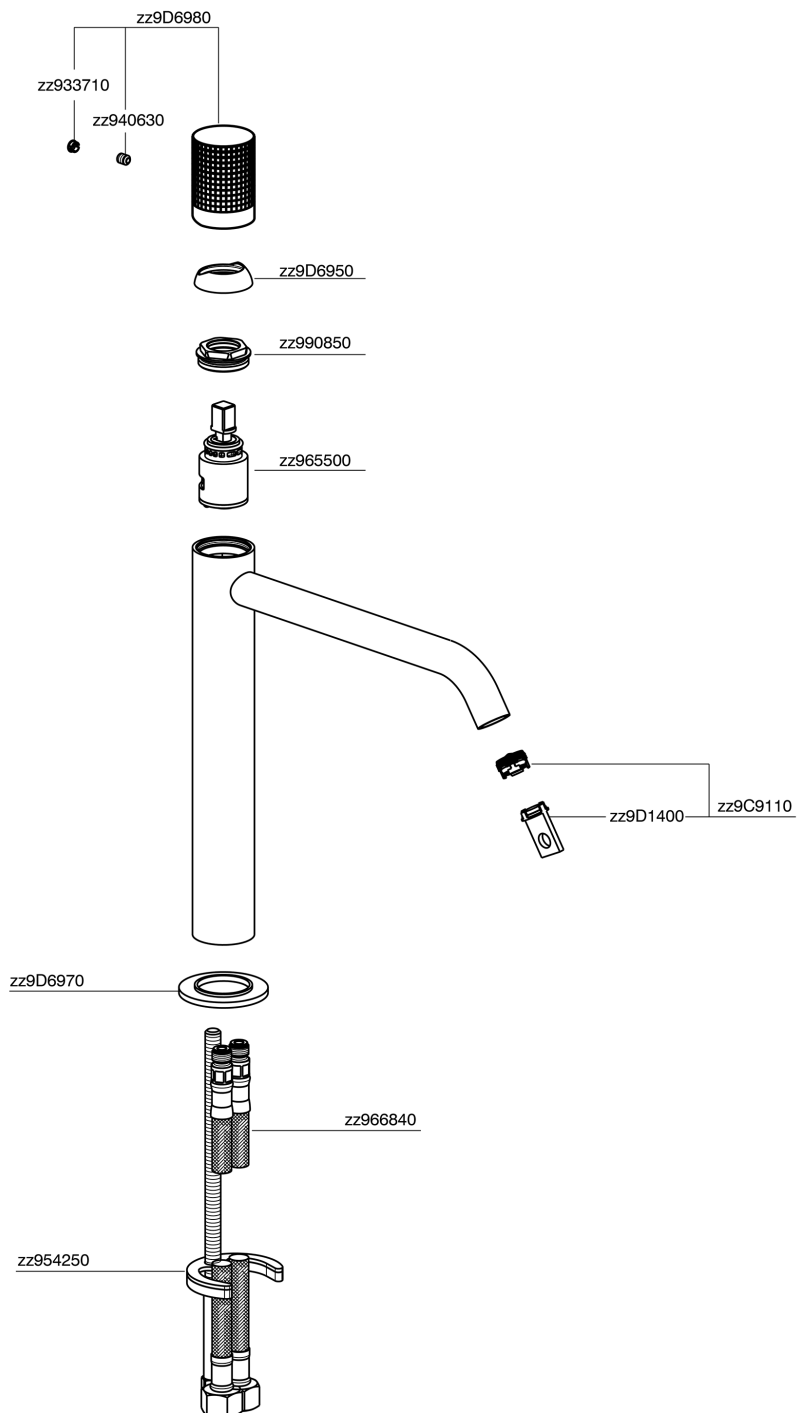

Lavabo monomando alto NUANCE X32_X1003544

X1003544

<https://es.cisal.it/lavabo-monomando-alto-nuance-x32-x1003544>

2026-04-29