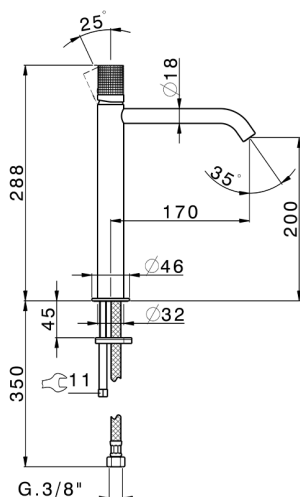

Lavabo monomando alto NUANCE X32_X1003544

MODELO **X1003544**

Lavabo monomando alto, sin desagüe automático, latiguillos acero G.3/8", Inox AISI 316L

ACABADOS DISPONIBLES

-  **D1** D1 Inox Cepillado
-  **5H** 5H Dark Brass Brushed
-  **5L** 5L Brushed Black Titanium
-  **5N** 5N Oro Rosa Cepillado

CARACTERÍSTICAS

Recambio Cartucho **ZZ96550000**

Cartucho Monomando 25 mm

Lavabo monomando alto NUANCE X32_X1003544

X1003544

<https://es.cisal.it/lavabo-monomando-alto-nuance-x32-x1003544>

2026-04-29