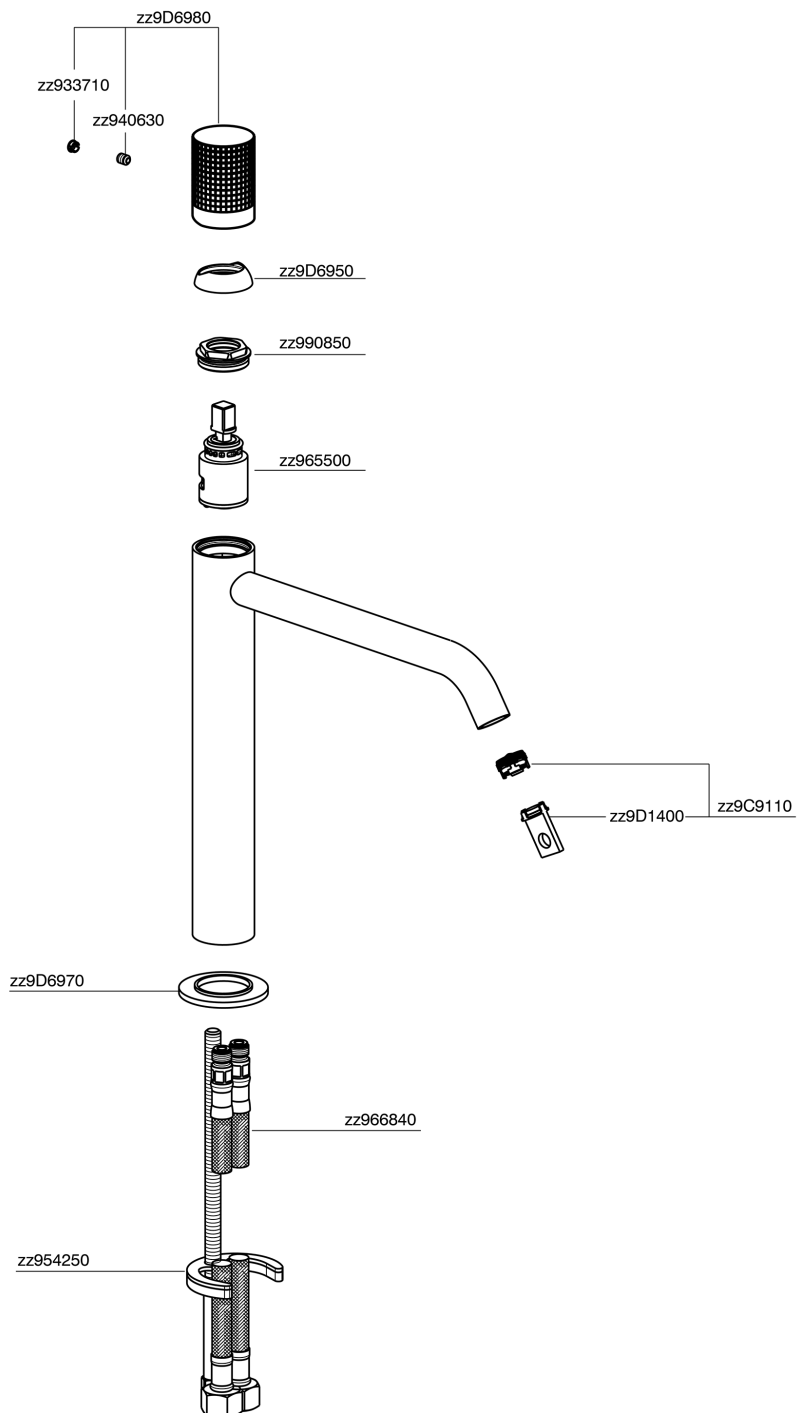

Lavabo monomando alto NUANCE X32_X1003544

MODELO **X1003544**

Lavabo monomando alto, sin desagüe automático, latiguillos acero G.3/8", Inox AISI 316L

ACABADOS DISPONIBLES

-  **D1** D1 Inox Cepillado
-  **5H** 5H Dark Brass Brushed
-  **5L** 5L Brushed Black Titanium
-  **5N** 5N Oro Rosa Cepillado

CARACTERÍSTICAS

Recambio Cartucho **ZZ96550000**

Cartucho Monomando 25 mm

Lavabo monomando alto NUANCE X32_X1003544

X1003544

<https://es.cisal.it/lavabo-monomando-alto-nuance-x32-x1003544>

2026-04-29