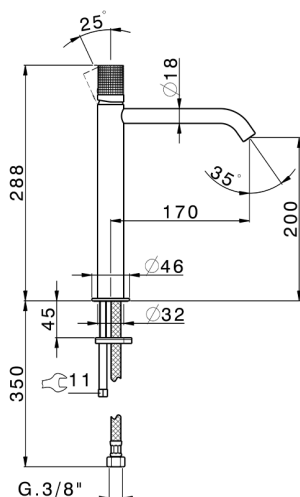

Lavabo monomando alto NUANCE X32_X1003544

MODELO **X1003544**

Lavabo monomando alto, sin desagüe automático, latiguillos acero G.3/8", Inox AISI 316L

ACABADOS DISPONIBLES

-  **D1** D1 Inox Cepillado
-  **5H** 5H Dark Brass Brushed
-  **5L** 5L Brushed Black Titanium
-  **5N** 5N Oro Rosa Cepillado

CARACTERÍSTICAS

Recambio Cartucho **ZZ96550000**

Cartucho Monomando 25 mm

Lavabo monomando alto NUANCE X32_X1003544

X1003544

<https://es.cisal.it/lavabo-monomando-alto-nuance-x32-x1003544>

2026-06-14