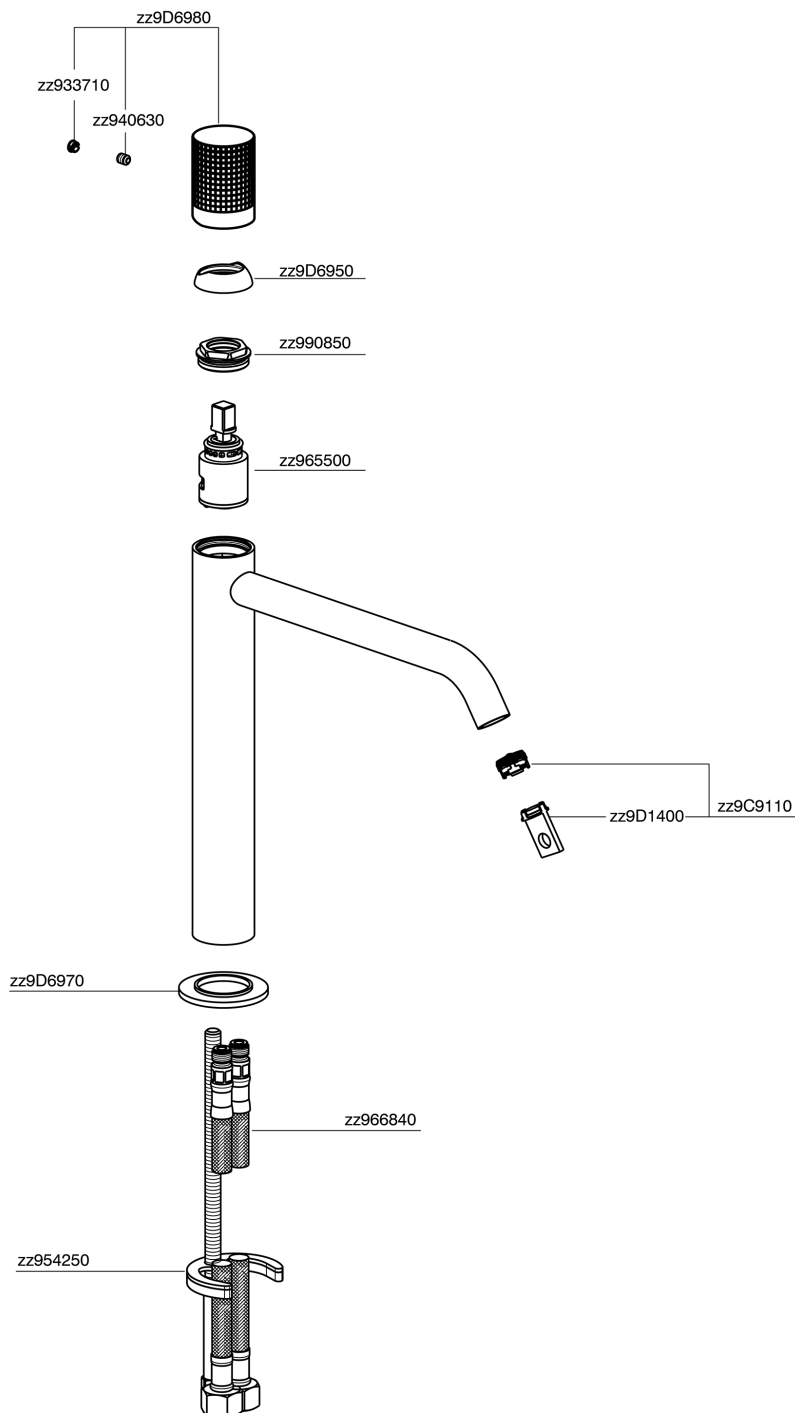

Lavabo monomando alto NUANCE X32_X1003544

MODELO **X1003544**

Lavabo monomando alto, sin desagüe automático, latiguillos acero G.3/8", Inox AISI 316L

ACABADOS DISPONIBLES

-  **D1** D1 Inox Cepillado
-  **5H** 5H Dark Brass Brushed
-  **5L** 5L Brushed Black Titanium
-  **5N** 5N Oro Rosa Cepillado

CARACTERÍSTICAS

Recambio Cartucho **ZZ96550000**

Cartucho Monomando 25 mm

Lavabo monomando alto NUANCE X32_X1003544

X1003544

<https://es.cisal.it/lavabo-monomando-alto-nuance-x32-x1003544>

2026-06-14