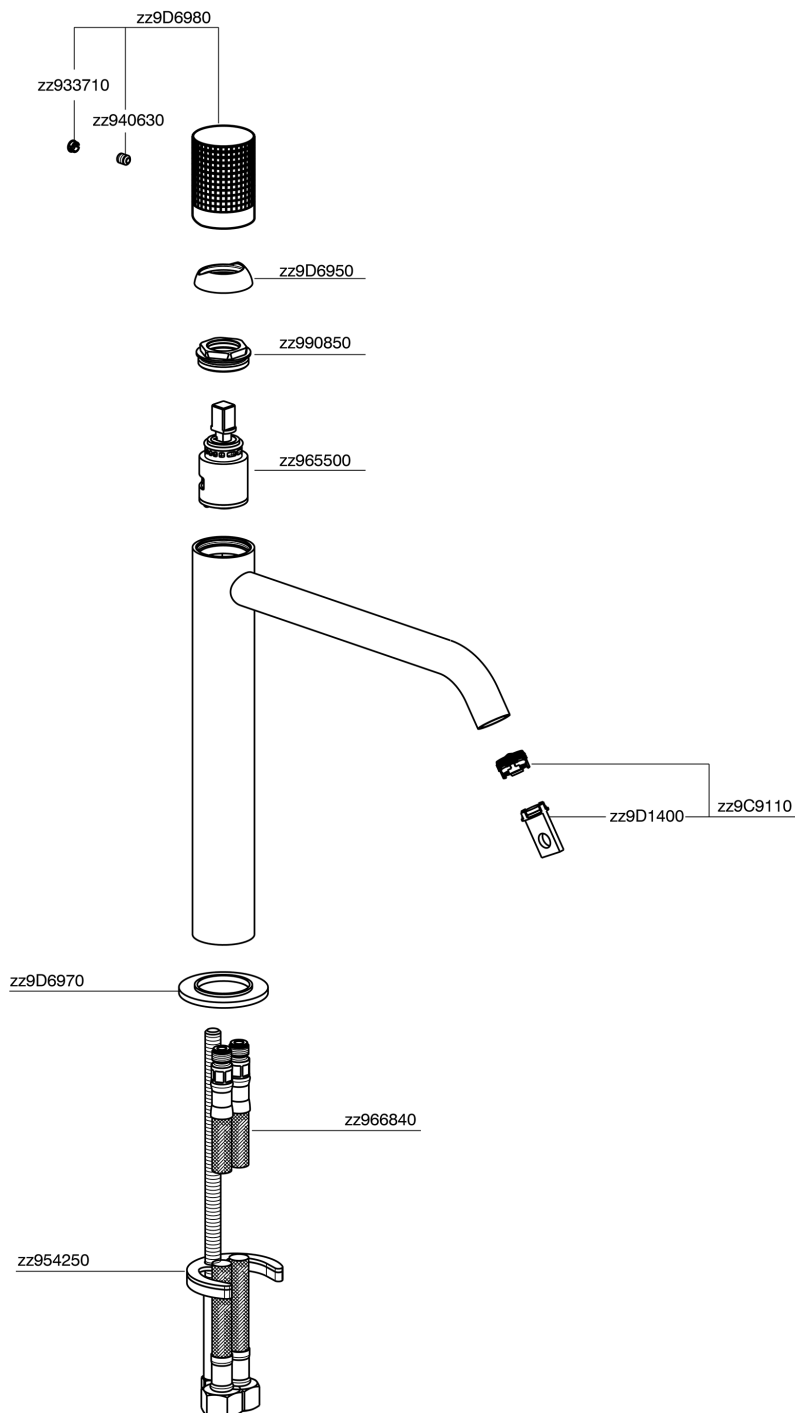

## Lavabo monomando alto NUANCE X32\_X1003544

X1003544

<https://es.cisal.it/lavabo-monomando-alto-nuance-x32-x1003544>

2026-06-14