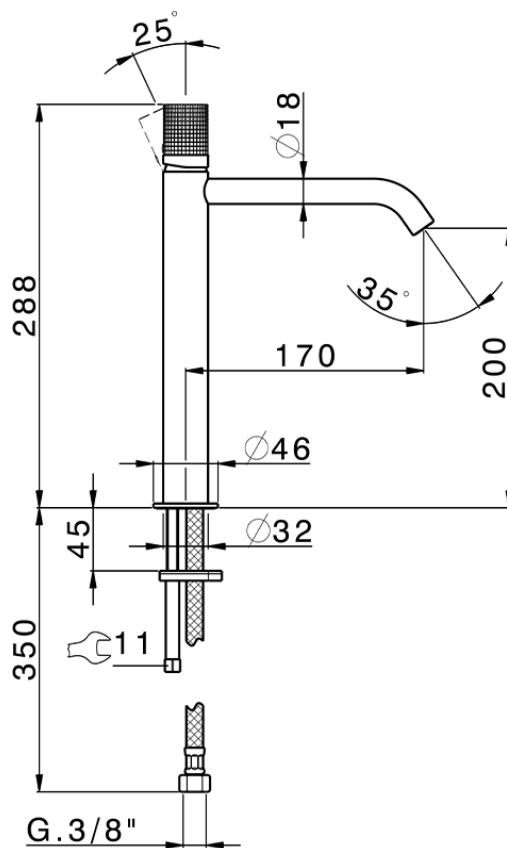

## Lavabo monomando alto NUANCE X32\_X1003544

X1003544

<https://es.cisal.it/lavabo-monomando-alto-nuance-x32-x1003544>

2026-06-14