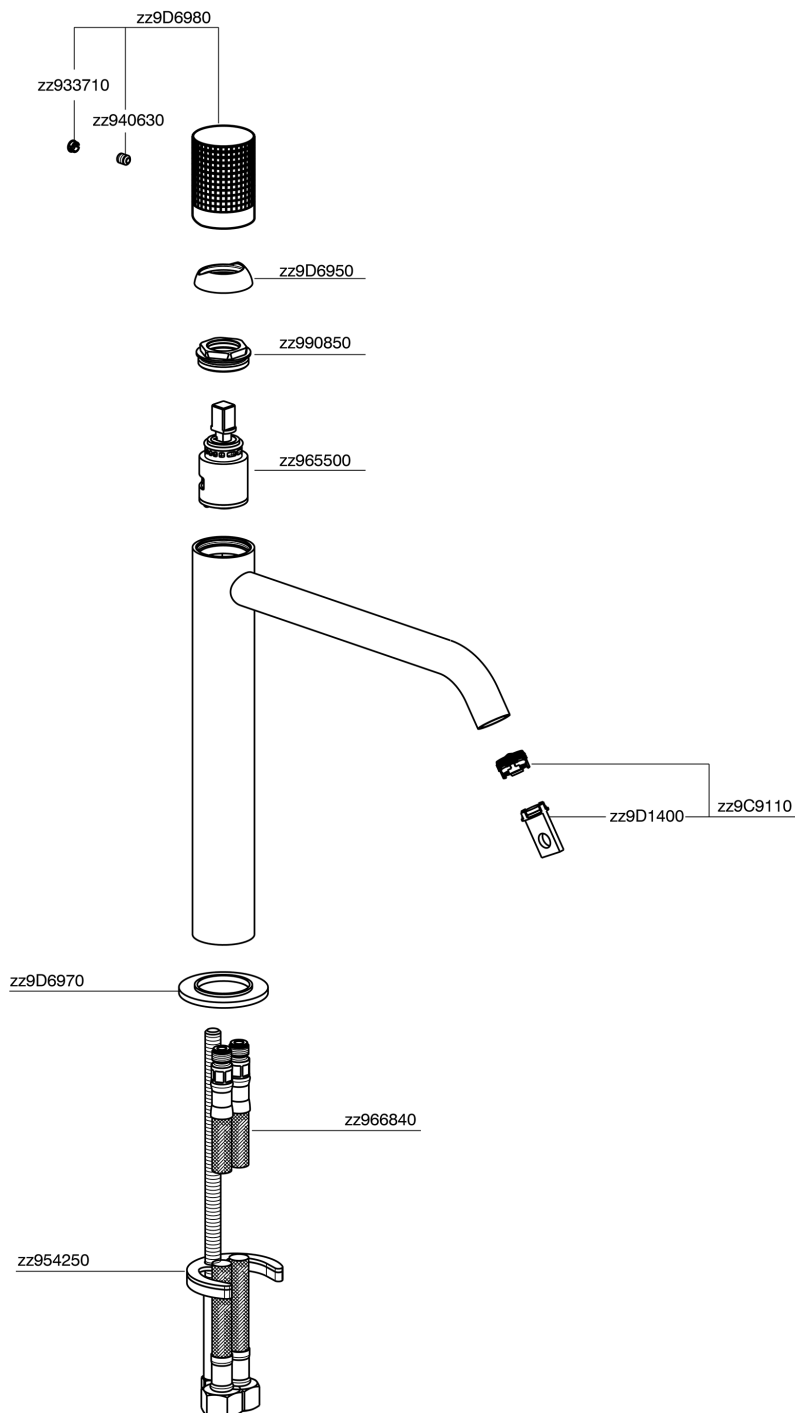

Lavabo monomando alto NUANCE X32_X1003544

X1003544

<https://es.cisal.it/lavabo-monomando-alto-nuance-x32-x1003544>

2026-04-29